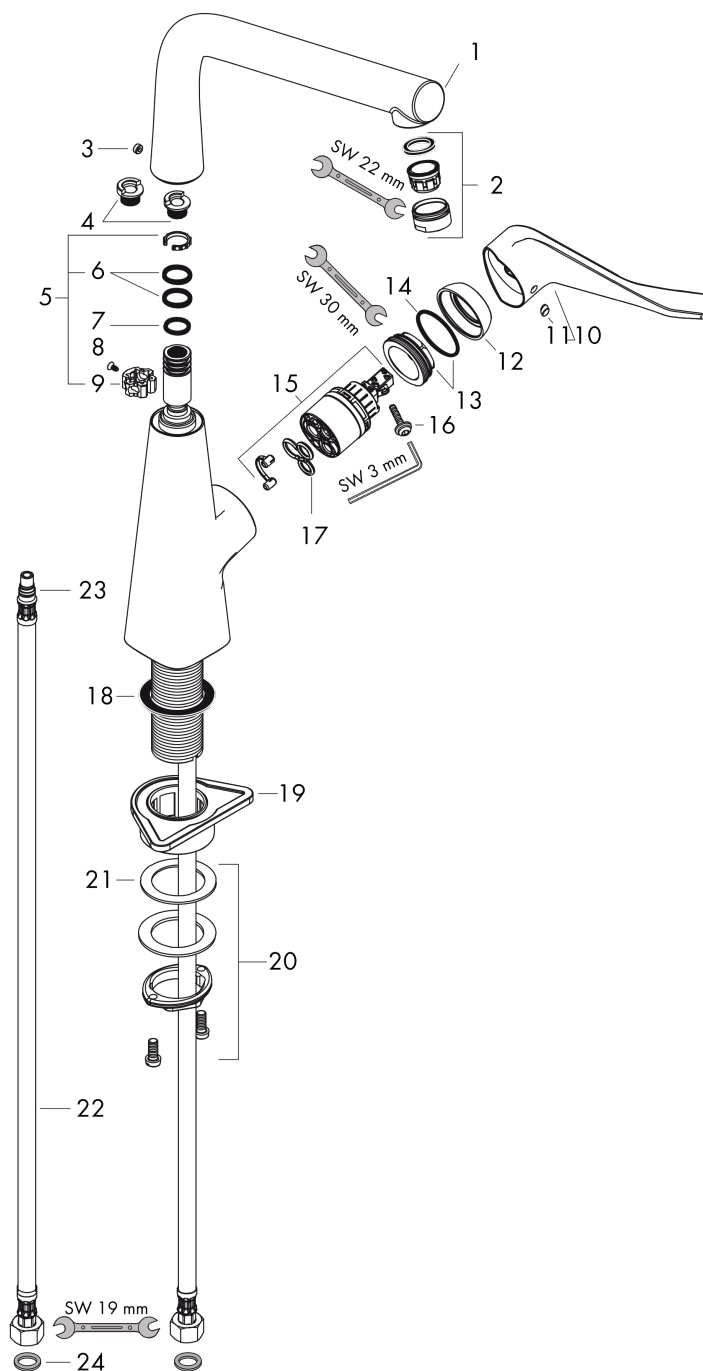

Технология**Продукт****Чертеж**

Metris M71

Кухонный смеситель однорычажный, 320, Eco, 1jet

: хром Артикульный номер: 14782000

График расхода воды

Metris M71

Кухонный смеситель однорычажный, 320, Eco, 1jet

: хром Артикулный номер: 14782000

Покомпонентное изображение

Год выпуска: >03/20

Metris M71**Кухонный смеситель однорычажный, 320, Eco, 1jet**: хром Артикулный номер: **14782000****Перечень запасных частей**

Год выпуска: >03/20

| Позиция | Описание | Артикулный номер | PC | PU |
|---------|-------------------------------------|------------------|----|----|
| 1 | spout cpl. | 98454000 | - | 1 |
| 2 | aerator laminar M24x1 (5 l/min) | 95987000 | - | 1 |
| 3 | screw cover | 95181000 | - | 1 |
| 4 | set of locating rings (110° / 150°) | 98486000 | - | 1 |
| 5 | sealing set | 92646000 | - | 1 |
| 6 | O-Ring 14x2,5 | 98189000 | - | 1 |
| 7 | O-ring 11x3 | 92481000 | - | 1 |
| 8 | screw | 97662000 | - | 1 |
| 9 | axialring | 97558000 | - | 1 |
| 10 | handle | 98455000 | - | 1 |
| 11 | screw cover | 96338000 | - | 1 |
| 12 | flange | 95498000 | - | 1 |
| 13 | nut | 97209000 | - | 1 |
| 14 | O-Ring 32x2 | 98193000 | - | 1 |
| 15 | cartridge, assy | 95646001 | - | 1 |
| 16 | locking screw for handle | 95140000 | - | 1 |
| 17 | seal | 95008000 | - | 1 |
| 18 | seal | 92582000 | - | 1 |
| 19 | support | 97523000 | - | 1 |
| 20 | fixing set (Ø 34) | 95049000 | - | 1 |
| 21 | lever collar | 97548000 | - | 1 |
| 22 | connection hose 900 mm M8x0,75 G3/8 | 96316000 | - | 1 |
| 23 | O-ring 7x1,5 | 98422000 | - | 1 |
| 24 | sealing set | 95581000 | - | 1 |
| a | set of adapters | 93395000 | - | 1 |