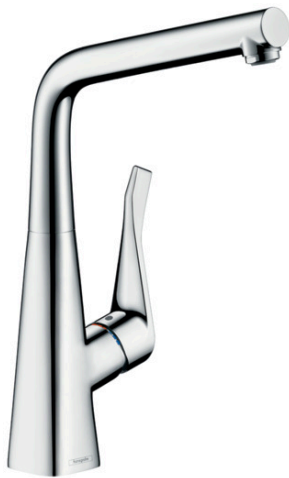

Metris M71**Кухонный смеситель однорычажный, 320, Eco, 1jet****: хром** Артикульный номер: **14782000****Описание****Характеристики**

- ComfortZone 320
- L-образный излив
- угол поворота излива: регулировка на 3 уровня, на 110°, 150° или 360°
- ламинарная струя
- максимальный расход воды при 3 барах: 4,5 л/мин
- керамический узел смешивания
- соединительные шланги G 3/8
- регулируемое ограничение температуры
- подходит для проточных водонагревателей
- расход ограничен 6 л/мин
- значительное снижение разбрызгивания благодаря плавному включению воды

Технология**Продукт****Чертеж**

Metris M71

Кухонный смеситель однорычажный, 320, Eco, 1jet

: хром Артикульный номер: 14782000

График расхода воды

Metris M71

Кухонный смеситель однорычажный, 320, Eco, 1jet

: хром Артикулный номер: 14782000