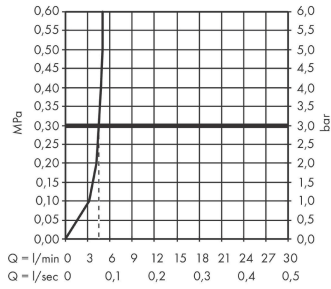

Технология**Продукт****Чертеж**

Metris M71

Кухонный смеситель однорычажный, 320, Eco, 1jet

: хром Артикульный номер: 14782000

График расхода воды

Metris M71

Кухонный смеситель однорычажный, 320, Eco, 1jet

: хром Артикулный номер: 14782000