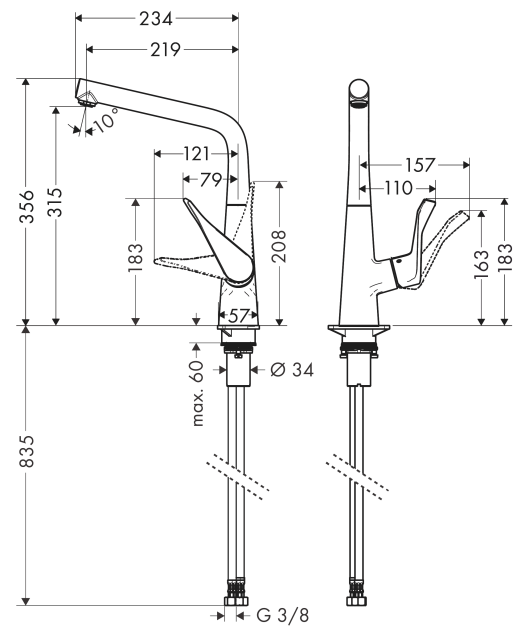

Metris M71

Кухонный смеситель однорычажный, 320, Eco, 1jet

: хром Артикульный номер: **14782000**

Описание

Характеристики

- ComfortZone 320
- L-образный излив
- угол поворота излива: регулировка на 3 уровня, на 110°, 150° или 360°
- ламинарная струя
- максимальный расход воды при 3 барах: 4,5 л/мин
- керамический узел смешивания
- соединительные шланги G 3/8
- регулируемое ограничение температуры
- подходит для проточных водонагревателей
- расход ограничен 6 л/мин
- значительное снижение разбрызгивания благодаря плавному включению воды

Технология

Продукт

Чертеж