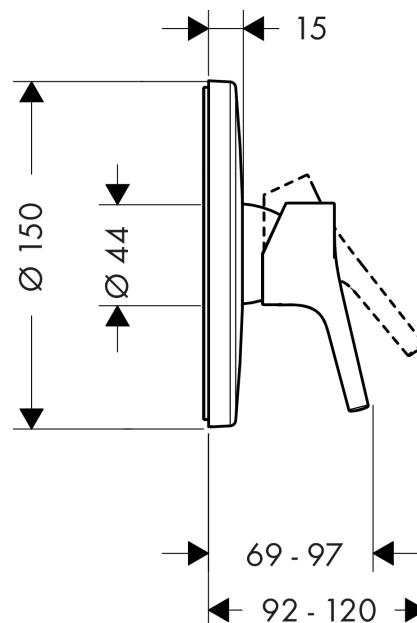

Talis S

Смеситель для душа однорычажный, СМ

Поверхности : хром Артикулный номер: 72605000

Описание

Характеристики

- 1 потребитель
- вид соединения: скрытая часть
- расход воды при 3 барах: 29.3 л/мин
- керамический узел смешивания
- регулируемое ограничение температуры

Продукт

Чертеж

График расхода воды