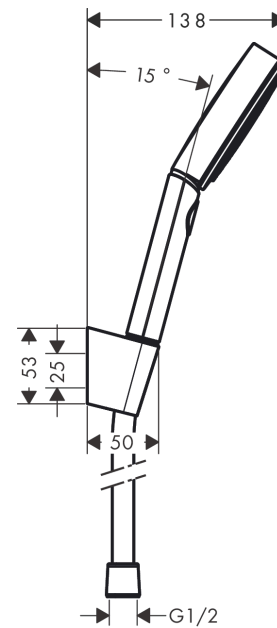

Pulsify Select S

Душевой набор с держателем 105 3jet Relaxation, шланг 125 см

: хром Артикулный номер: 24302000

Описание

Характеристики

- состоит из: шланг для душа, ручной душ, держатель для душа
- размер душевого диска: 105 мм
- с держателем
- тип струи: массажная, IntenseRain, PowderRain
- удобное переключение типов струи с помощью кнопки Select
- максимальный расход воды при 3 барах: 11,4 л/мин
- со стороны душа упорный подшипник, предотвращающий перекручивание душевого шланга
- хромированные настенные крепления из пластика
- мощная вставка для фильтра

Технология

Награды за дизайн

reddot winner 2021

Продукт

Чертеж