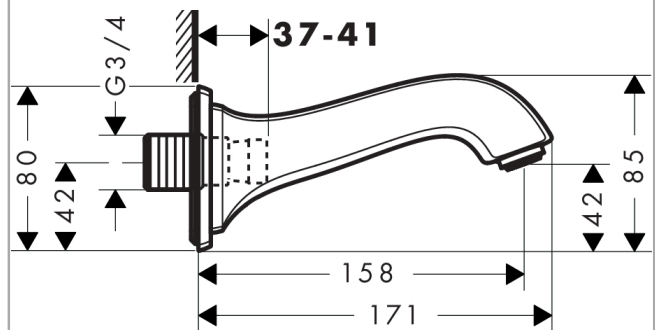

Metropol Classic

Излив на ванну

Поверхности : **хром** Артикульный номер: **13425000**

Описание

Характеристики

- выступ 158 мм
- настенный монтаж
- расход воды: 25 л/мин
- тип струи: обычная струя

Технология

Продукт

Чертеж

График расхода воды

Q = l/min 0 3 6 9 12 15 18 21 24 27 30
Q = l/sec 0 0,1 0,2 0,3 0,4 0,5

Расход измерен практически с помощью соответствующей арматуры (термостат/смеситель/скрытый клапан).