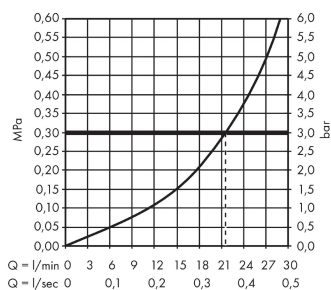

Продукт

Чертеж

График расхода воды

Q = l/min 0 3 6 9 12 15 18 21 24 27 30
Q = l/sec 0 0,1 0,2 0,3 0,4 0,5

Расход измерен практически с помощью соответствующей арматуры (термостат/смеситель/скрытый клапан).