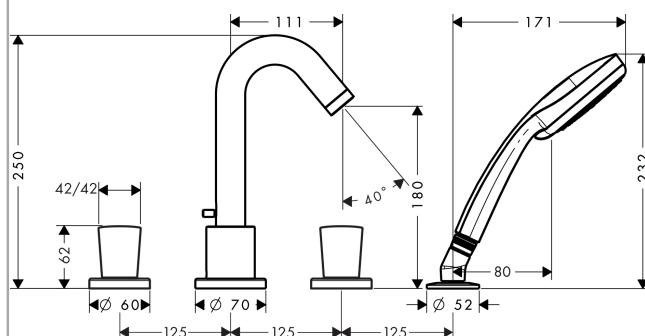

Logis

Смеситель на край ванны, на 4 отверстия

Поверхности : хром Артикульный номер: 71314000

Описание

Характеристики

- состоит из: смеситель на край ванны, на 4 отверстия, ручной душ, держатель для душа
- выступ 111 мм
- вид соединения: скрытая часть
- максимальное расстояние, на которое вытягивается ручной душ: 1,60 м
- расход воды при 3 барах: 22 л/мин
- клапан обратного тока воды
- со встроенной защитной комбинацией EN 1717

Технология

Продукт

Чертеж

График расхода воды