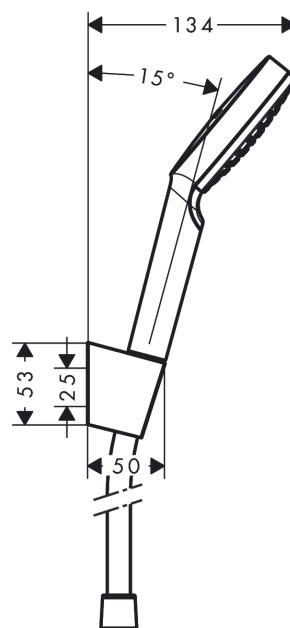

Crometta

Душевой набор 1jet с держателем и шлангом 125 см

Поверхности : белый / хром Артикулный номер: 26690400

Описание

Характеристики

- состоит из: ручной душ, держатель для душа, шланг для душа
- размер душевого диска: 100 мм
- тип струи: Rain
- максимальный расход воды при 3 бар: 14 л/мин
- со стороны душа упорный подшипник, предотвращающий перекручивание душевого шланга
- хромированные настенные крепления из пластика

Технология

Продукт

Чертеж

График расхода воды

Расход измерен практически с помощью соответствующей арматуры (термостат/смеситель/скрытый клапан).