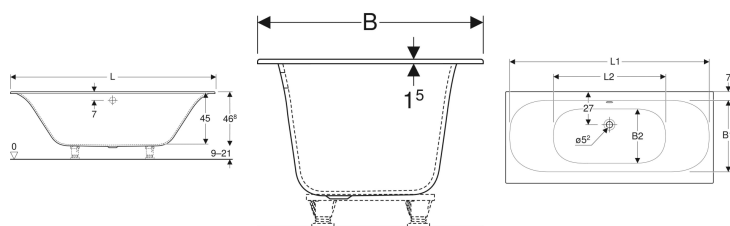

Прямоугольная ванна Geberit Soana, с узкими краями, Duo

Образец

Цели применения

- Для санузлов в частных квартирах/домах и гостиницах
- Для монтажа с ножками ванн или держателями ванн

Характеристики

- Встраиваемая ванна
- Прямоугольная
- Предусмотрено для двух человек

- Тонкая кромка
- Сток по середине, эксцентрический
- Сливное отверстие $\varnothing 52$ мм
- Возможность сверления резьбовых отверстий в соответствии с EN 232

Технические характеристики

Материал | Сантехнический акрил

Объем поставки

- Ванна

Заказать дополнительно

- Комплект ножек для прямоугольной ванны

| Арт. № | Цвет / поверхность | L | L1 | L2 | B | B1 | B2 | H | Общий объем |
|--------------|--------------------|--------|--------|----------|-------|---------|---------|-------|-------------|
| 554.007.01.1 | Белый / Глянцевый | 180 см | 173 см | 101.8 см | 80 см | 64 см | 49.4 см | 45 см | 212 л |
| 554.008.01.1 | Белый / Глянцевый | 190 см | 183 см | 111.8 см | 90 см | 74 см | 59.4 см | 45 см | 271 л |
| 554.045.01.1 | Белый / Глянцевый | 170 см | 163 см | 91.8 см | 75 см | 58.7 см | 44.4 см | 45 см | 179 л |