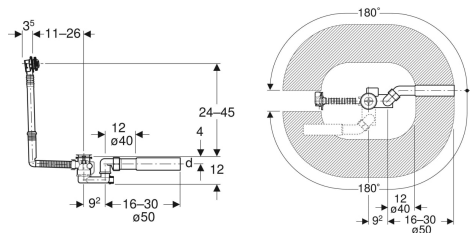

## Слив-перелив Geberit с подводом воды через перелив, d52, длина 26 см, с декоративным комплектом

Образец

### Цели применения

- Для ванн со сливным отверстием  $\varnothing$  52 мм
- Для ванн из стали, пластика или чугуна
- Для ванн стандартных размеров

### Характеристики

- Контроль качества согласно стандарту EN 274-3
- С переливом

### Технические характеристики

Пропускная способность слива	0.8 л/с
Пропускная способность перелива	0.6 л/с
Высота гидрозатвора	50 мм

- Соединительное колено из ПНД,  $\varnothing$  40/50 мм
- Защитная крышка
- Крепеж