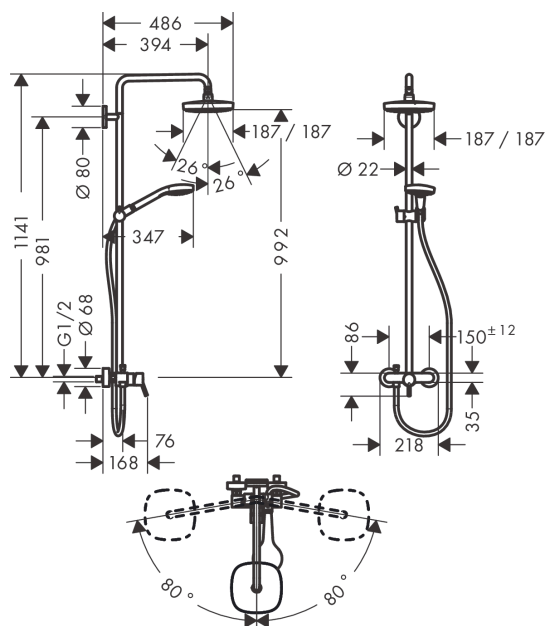

Croma Select E

Showerpipe 180 2jet с однорычажным смесителем

Поверхности : **белый / хром** Артикульный номер: **27258400**

Описание

Характеристики

- состоит из: верхний душ, ручной душ, однорычажный смеситель для душа, шланг для душа, держатель для душа
- верхний душ Croma Select E 180 2jet
- размер душевого диска: 180 мм x 180 мм
- шарнирное соединение: регулируемый угол верхнего душа
- тип струи: Rain, IntenseRain
- регулируемое по высоте крепление ручного душа
- длина держателя для душа: 400 мм
- поворотный держатель для душа
- расход воды для струи IntenseRain (при 3 бар): 16 л / мин
- расход воды для струи Rain (при 3 бар): 16 л / мин
- рабочее давление: мин. 1,5 бар/макс. 10 бар
- вид монтажа: внешний монтаж
- соединительная резьба G 1/2
- межосевое подключение 150 мм ± 12 мм
- керамический узел смешивания
- регулируемое ограничение температуры
- подъемная труба может быть укорочена по высоте

Технология

Продукт

Чертеж