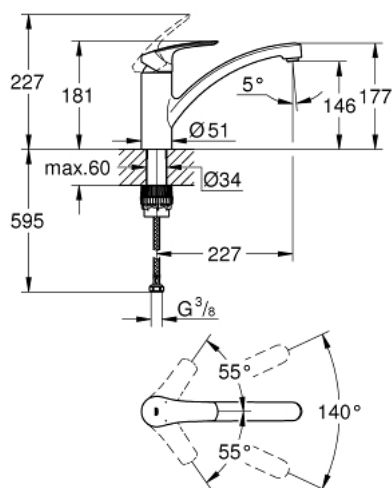

30 506 000 EUROSMART СМЕСИТЕЛЬ ОДНОРЫЧАЖНЫЙ ДЛЯ МОЙКИ, DN 15

ОПИСАНИЕ ПРОДУКТА

- с низким изливом
- Cradle to Cradle Certified® Золотой уровень
- монтаж на одно отверстие
- **GROHE StarLight** хромированное покрытие поверхности
- **GROHE SilkMove** керамический картридж 35 мм
- **GROHE EcoJoy** 5,7 л/мин - аэратор с возможностью демонтажа без инструментов (с помощью монеты)
- регулировка расхода воды
- встроенный ограничитель температуры
- поворотный литой излив
- угол поворота 140°
- **GROHE Zero** Изолированный водоток - вода не контактирует с металлами корпуса смесителя
- гибкая подводка 3/8"
- **GROHE FastFixation Plus** Система монтажа
- минимальное давление 1,0 бар