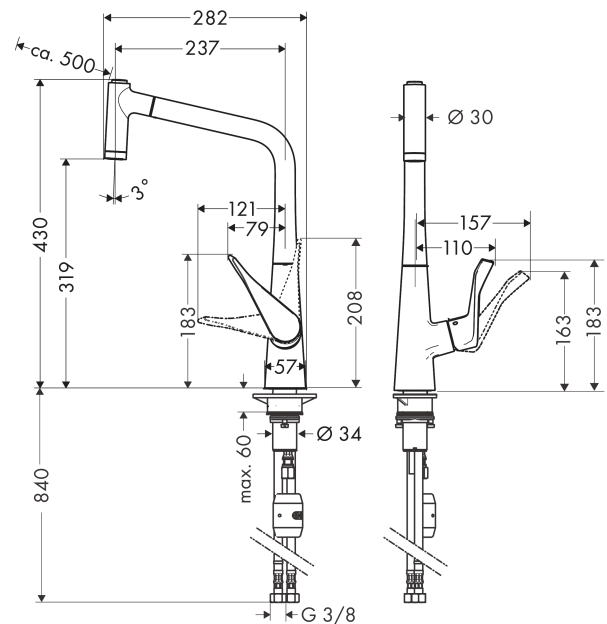

#### Характеристики

- ComfortZone 320
- угол поворота излива: регулировка на 2 уровня, на 110° или 150°
- ламинарная струя, Душевая струя
- фиксируемая душевая струя, автоматическое переключение струи в исходный режим закрытием смесителя
- магнитная система крепления душа MagFit
- душевой шланг Quick-Connect
- максимальный расход воды при 3 барах: 5,8 л/мин
- керамический узел смешивания
- соединительные шланги G 3/8
- регулируемое ограничение температуры
- встроенный клапан обратного тока воды
- подходит для проточных водонагревателей
- расход ограничен 6 л/мин
- длина удлинения До 50 см

### Чертеж

**Metris M71**

**Кухонный смеситель однорычажный, 320, Есо, с вытяжным душем, 2jet**

**: под сталь    Артикульный номер: 14780800**

**График расхода воды**