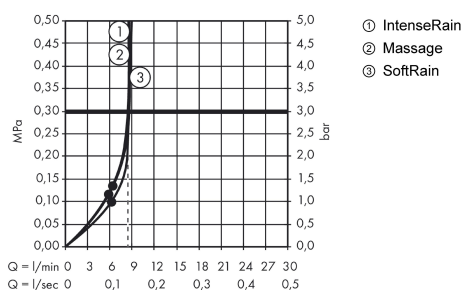

График расхода воды

Расход измерен практически с помощью соответствующей арматуры (термостат/смеситель/скрытый клапан).