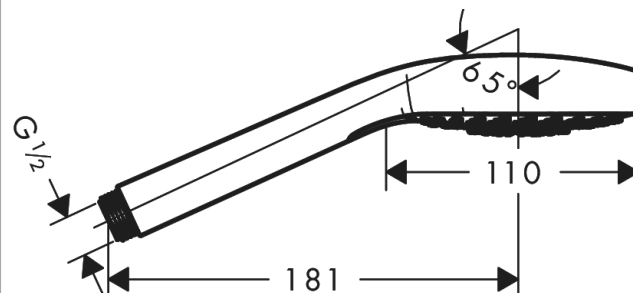

Croma Select E

Ручной душ Croma Select E Multi EcoSmart 9л/мин

Поверхности : **белый / хром**   Артикульный номер: **26811400**

Описание

Характеристики

- размер душевого диска: 110 мм
- удобное переключение типов струи с помощью кнопки Select
- тип струи: SoftRain, IntenseRain, массажная
- максимальный расход воды при 3 бар: 9 л/мин
- с внутренней подачей воды
- промывающийся грязеулавливающий фильтр
- соединительная резьба G 1/2
- подходит для проточных водонагревателей

Технология

Награды за дизайн

Продукт

Чертеж

График расхода воды

Расход измерен практически с помощью соответствующей арматуры (термостат/смеситель/скрытый клапан).