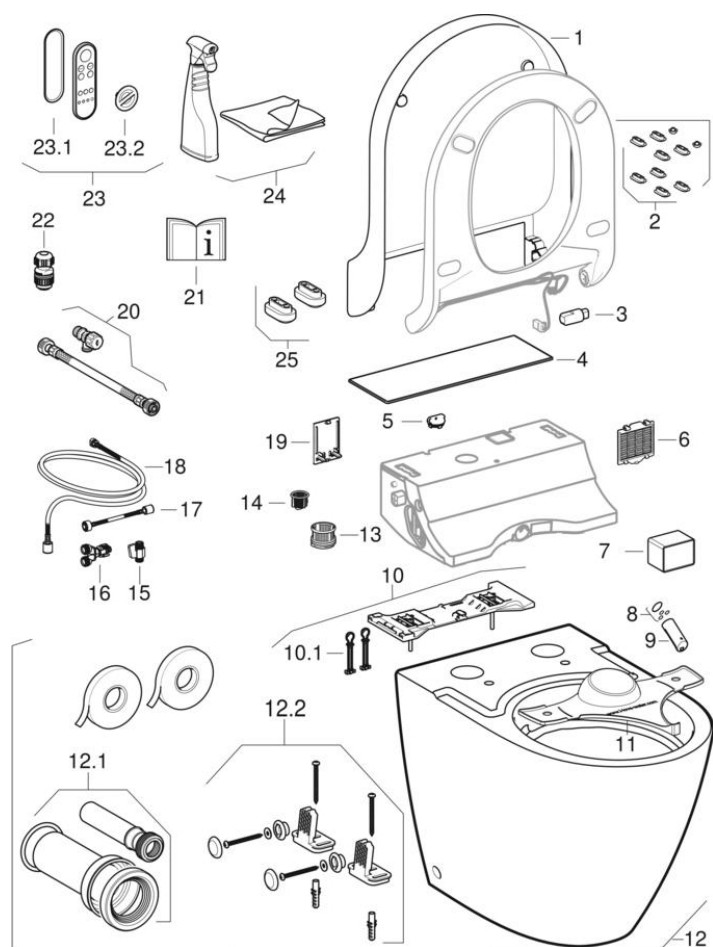

Напольные унитазы-биде Geberit AquaClean Tuma

2019 -

Бренд Geberit

Серия Serie irrelevant

Тип AquaClean Tuma Classic, AquaClean Tuma Comfort

Характеристики

Год начала выпуска

2019

Действительно для изделия

146.310.SI.1 146.320.11.1 146.310.11.1 146.310.SJ.1
146.310.FW.1

#	Арт. №	Наименование	Примечания
1	243.503.11.1	Крышка унитаза для Geberit AquaClean Tuma: Белый «Alpine»	
2	242.878.00.1	Комплект компенсационных амортизаторов для сиденья и крышки унитаза, для Geberit AquaClean Tuma/Sela (до 2018 г.в.)	
3	243.217.00.1	Демпфер для сиденья унитаза Geberit AquaClean Mera	
4	243.300.11.1	Декоративная панель для Geberit AquaClean Tuma: Альпийский белый	
4	243.300.FW.1	Декоративная панель для Geberit AquaClean Tuma: Сталь нержавеющая матированная	
4	243.300.SI.1	Декоративная панель для Geberit AquaClean Tuma: Белый / Стекло	
4	243.300.SJ.1	Декоративная панель для Geberit AquaClean Tuma: Черный / Стекло	
5	243.532.FQ.1	Заглушка, для Geberit AquaClean Sela/Tuma: Ультрамариново-синий RAL 5002	
6	243.508.11.1	Облицовка для пенала фильтра, для Geberit AquaClean Tuma Comfort: Альпийский белый	Только для Tuma Comfort
7	242.999.00.1	Керамический сотовый фильтр Geberit тип 3	Только для Tuma Comfort
8	244.633.00.1	Комплект уплотнительных колец для форсунки Geberit AquaClean Mera/Sela/Tuma	
9	243.527.11.1	Форсунка штуцера для омывания для Geberit AquaClean Sela/Tuma Comfort: Альпийский белый	Только для Tuma Comfort
9	243.927.11.1	Форсунка штуцера для омывания для Geberit AquaClean Tuma Classic: Альпийский белый	Только для Tuma Classic
10	243.502.00.1	Адаптерная пластина с крепежом, для Geberit AquaClean Tuma	Только для унитазов-биде