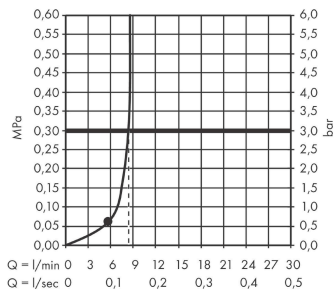

Vernis Shape**Верхний душ 230 1jet EcoSmart**Поверхность: **хром** Артикульный номер: **26283000****Описание****Характеристики**

- размер душевого диска: 230 x 170 мм
- тип струи: Rain
- шарнирное соединение: регулируемый угол верхнего душа
- материал душевого диска: пластик
- максимальный расход воды при 3 барах: 8,7 л/мин
- минимальный расход для корректной работы: 4,4 л/мин
- минимальное давление: 1 бар
- съемный верхний душ для очистки
- монтаж: потолок или стена
- соединительная резьба G ½
- подходит для проточных водонагревателей

Технология**Продукт****Чертеж**

Vernis Shape

Верхний душ 230 1jet EcoSmart

Поверхность: **хром** Артикульный номер: **26283000**

График расхода воды

Расход измерен практически с помощью соответствующей арматуры (термостат/смеситель/скрытый клапан).