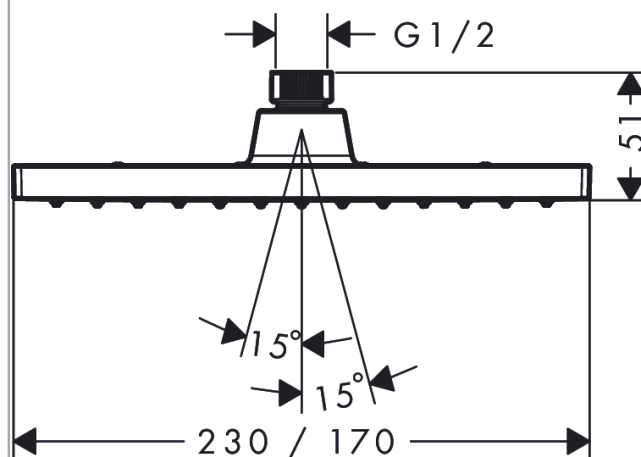

Vernis Shape**Верхний душ 230 1jet EcoSmart**Поверхность: **хром** Артикульный номер: **26283000****Описание****Характеристики**

- размер душевого диска: 230 x 170 мм
- тип струи: Rain
- шарнирное соединение: регулируемый угол верхнего душа
- материал душевого диска: пластик
- максимальный расход воды при 3 барах: 8,7 л/мин
- минимальный расход для корректной работы: 4,4 л/мин
- минимальное давление: 1 бар
- съемный верхний душ для очистки
- монтаж: потолок или стена
- соединительная резьба G ½
- подходит для проточных водонагревателей

Технология**Продукт****Чертеж**

Vernis Shape

Верхний душ 230 1jet EcoSmart

Поверхность: **хром** Артикульный номер: **26283000**

График расхода воды

Расход измерен практически с помощью соответствующей арматуры (термостат/смеситель/скрытый клапан).