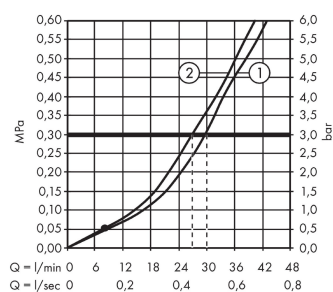

Talis E

Смеситель для ванны, однорычажный, СМ

Поверхности : хром Артикульный номер: 71746000

Описание

Характеристики

- вид соединения: скрытая часть
- керамический узел смешивания
- регулируемое ограничение температуры
- с переключателем вакуумного типа

Продукт

Чертеж

График расхода воды

- ① Отвод ванны
- ② Shower outlet with 1B-resistance