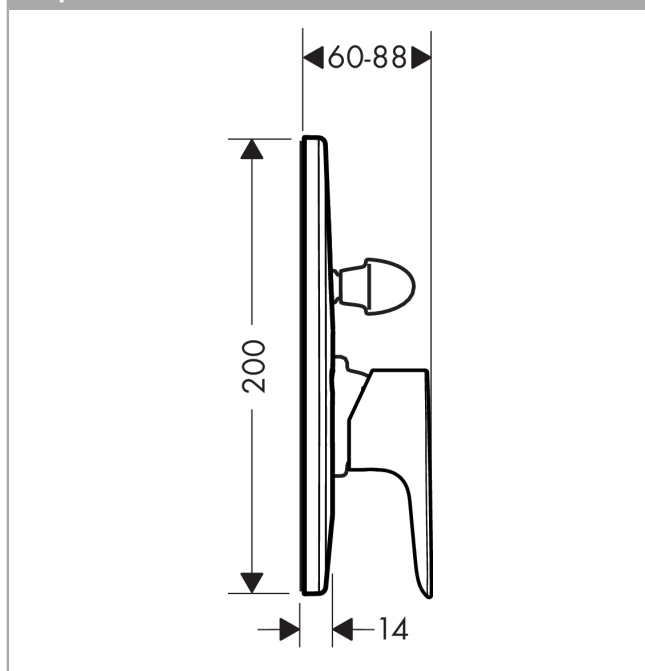

Talis E

Смеситель для ванны, однорычажный, СМ

Поверхности : хром Артикульный номер: 71746000

Описание

Характеристики

- вид соединения: скрытая часть
- керамический узел смешивания
- регулируемое ограничение температуры
- с переключателем вакуумного типа

Продукт

Чертеж

График расхода воды

- ① Отвод ванны
- ② Shower outlet with 1B-resistance