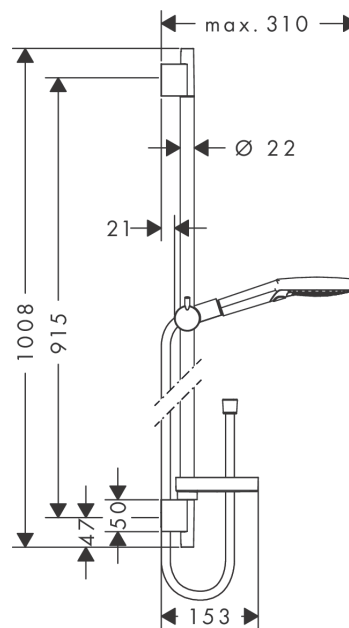

Raindance Select S

Душевой набор 120 3jet со штангой 90 см и мыльницей

Поверхности : **белый / хром** Артикульный номер: **26631400**

Описание

Характеристики

- состоит из: ручной душ, душевая штанга, шланг для душа, ползунок, мыльница
- размер душевого диска: 125 мм
- тип струи: Rain, RainAir, Whirl
- удобное переключение типов струи с помощью кнопки Select
- со стороны душа упорный подшипник, предотвращающий перекручивание душевого шланга
- держатель ручного душа регулируется в пределах 90°, поворачивается вправо и влево, перемещается вверх и вниз
- максимальный расход воды при 3 бар: 15 л/мин
- хромированные настенные крепления из пластика

Технология

Продукт

Чертеж

Raindance Select S

Душевой набор 120 3jet со штангой 90 см и мыльницей

Поверхности : белый / хром Артикульный номер: 26631400

График расхода воды

Расход измерен практически с помощью соответствующей арматуры (термостат/смеситель/скрытый клапан).

Raindance Select S

Душевой набор 120 3jet со штангой 90 см и мыльницей

Поверхности : белый / хром Артикульный номер: 26631400

Пример монтажа