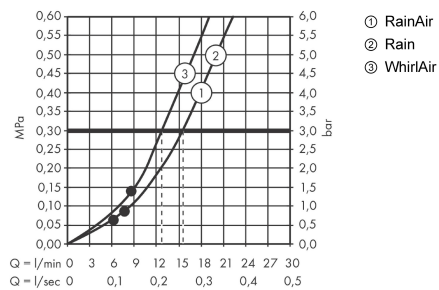

Технология

Продукт

Чертеж

Raindance Select S

Душевой набор 120 3jet со штангой 90 см и мыльницей

Поверхности : белый / хром Артикульный номер: 26631400

График расхода воды

Расход измерен практически с помощью соответствующей арматуры (термостат/смеситель/скрытый клапан).