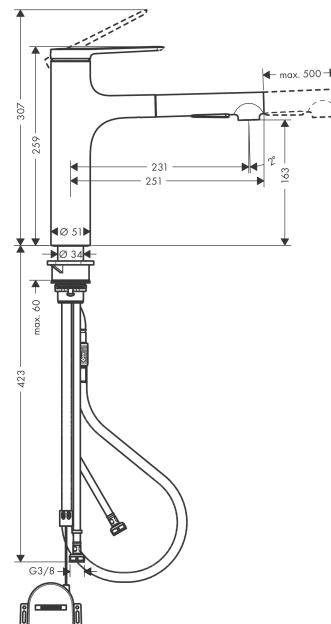

**Zesis M33**

**Кухонный смеситель однорычажный, 160 с вытяжным душем, 2jet, sBox lite**  
**: матовый черный** Артикульный номер: **74804670**

**Описание****Характеристики**

- ComfortZone 160
- угол поворота излива: 150°
- ламинарная струя, Душевая струя
- фиксируемая душевая струя, автоматическое переключение струи в исходный режим закрытием смесителя
- магнитная система крепления душа MagFit
- душевой шланг Quick-Connect
- максимальный расход воды при 3 барах: 8,2 л/мин
- керамический узел смешивания
- соединительные шланги G 3/8
- регулируемое ограничение температуры
- встроенный клапан обратного тока воды
- подходит для проточных водонагревателей
- механизм sBox lite для плавного и безопасного перемещения шланга в шкафу
- длина удлинения До 50 см

**Технология****Награды за дизайн****Продукт****Чертеж**

**Zesis M33**

**Кухонный смеситель однорычажный, 160 с вытяжным душем, 2jet, sBox lite**  
**: матовый черный    Артикульный номер: 74804670**

**График расхода воды**

**Zesis M33**

Кухонный смеситель однорычажный, 160 с вытяжным душем, 2jet, sBox lite  
: матовый черный    Артикульный номер: 74804670

Покомпонентное изображение

Год выпуска: >01/22

**Zesis M33**

**Кухонный смеситель однорычажный, 160 с вытяжным душем, 2jet, sBox lite**  
 : матовый черный Артикульный номер: **74804670**