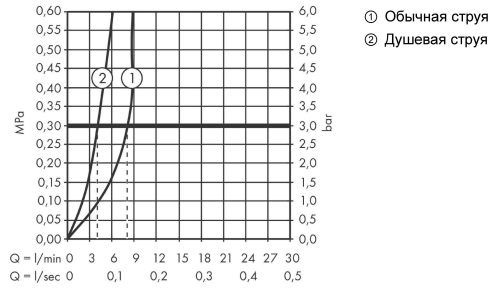

Zesis M33

Кухонный смеситель однорычажный, 160 с вытяжным душем, 2jet, sBox lite
: матовый черный   Артикульный номер: 74804670

График расхода воды