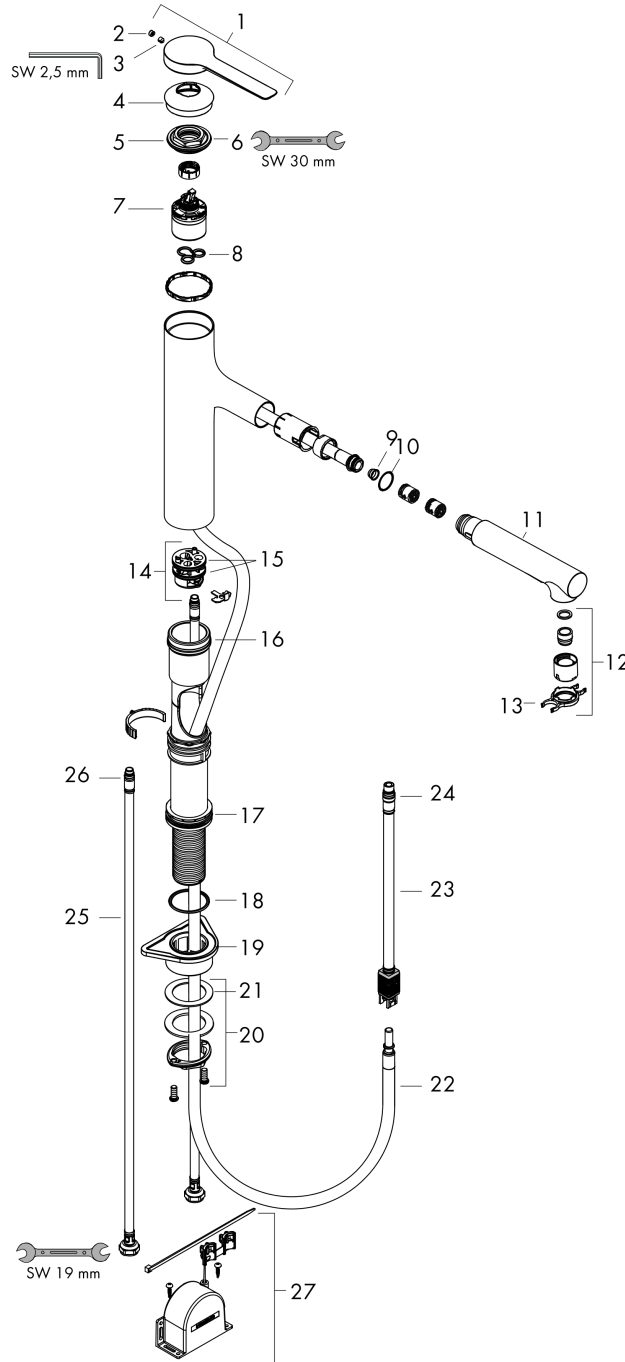

Zesis M33

Кухонный смеситель однорычажный, 160 с вытяжным душем, 2jet, sBox lite
: матовый черный   Артикульный номер: 74804670

Покомпонентное изображение

Год выпуска: >01/22

Zesis M33

Кухонный смеситель однорычажный, 160 с вытяжным душем, 2jet, sBox lite
: матовый черный Артикульный номер: **74804670**

Перечень запасных частей

Год выпуска: >01/22

Позиция	Описание	Артикульный номер	PC	PU
1	handle	94391670	-	1
2	screw cover	93735610	-	1
3	hollow set screw M5x5	98446000	-	1
4	flange	94388670	-	1
5	nut	94389000	-	1
6	O-ring 41x2	98212000	-	1
7	cartridge, assy	93895000	-	1
8	seal	95008000	-	1
9	filter	97735000	-	1
10	O-ring 18x1,5	98231000	-	1
11	handspray	94395670	-	1
12	aerator laminar M22x1 (15 l/min)	95909000	-	1
13	service tool	95910000	-	1
14	adapter for cartridge	95911000	-	1
15	O-Ring 30x2	98186000	-	1
16	O-ring 37x2	92115000	-	1
17	O-ring 44x2	94394000	-	1
18	O-ring 39x2	98158000	-	1
19	support	97523000	-	1
20	fixing set (Ø 34)	95049000	-	1
21	lever collar	97548000	-	1
22	hose 1,25 m	95506000	-	1
23	connection hose 600 mm	92264000	-	1
24	O-ring 7x1,5	98422000	-	1
25	connection hose	94267000	-	1
26	O-ring 6,6x1,6	93019000	-	1
27	sBox lite	94402000	-	1