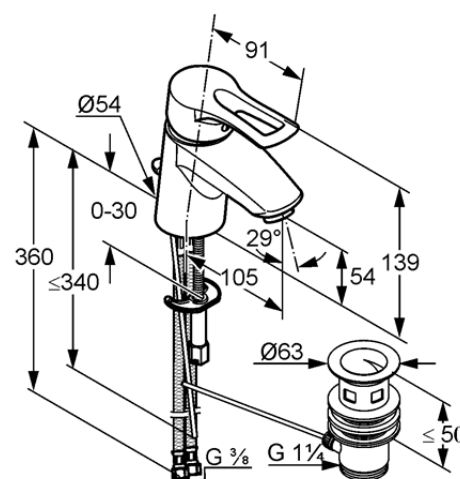

Изделие: **KLUDI MX**
однорычажный смеситель на умывальник
DN 10

Номер артикула: **33 128 05 62**

Поверхность: **хром**

Описание изделия:

полый рычаг
монтаж на одно отверстие
класс расхода воды A
аэратор s-pointer M 24 x 1
керамический картридж
с ограничителем горячей воды
донный клапан G 1 1/4
гибкая подводка G 3/8
система быстрого монтажа
класс шума I

Дополнительная информация:

Класс расхода воды A:
макс. расход воды до 15 л/мин. при давлении 3 бара

Класс шума I:
макс. 20 дБ при давлении 3 бара

Фото продукта

Размеры