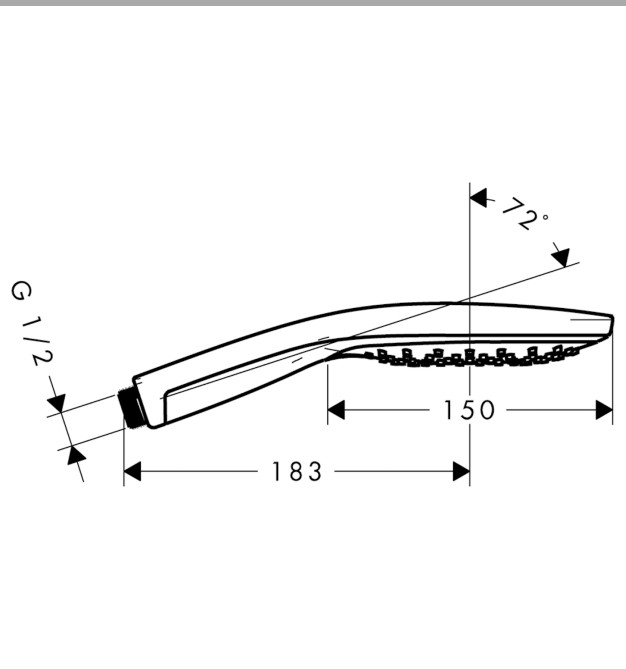

Raindance Select S

Ручной душ 150 3jet EcoSmart 9 л/мин

Поверхности : хром Артикульный номер : 28588000

Описание

Характеристики

- ручной душ с двусторонней конструкцией
- размер душевого диска: 150 мм
- удобное переключение типов струи с помощью кнопки Select
- тип струи: RainAir, CaresseAir, Mix
- максимальный расход воды при 3 бар: 9 л/мин
- с внутренней подачей воды
- промывающийся грязеулавливающий фильтр
- соединительная резьба G 1/2
- подходит для проточных водонагревателей

Технология

Награды за дизайн

Продукт

Чертеж

График расхода воды

Расход измерен практически с помощью соответствующей арматуры (термостат/смеситель/скрытый клапан).