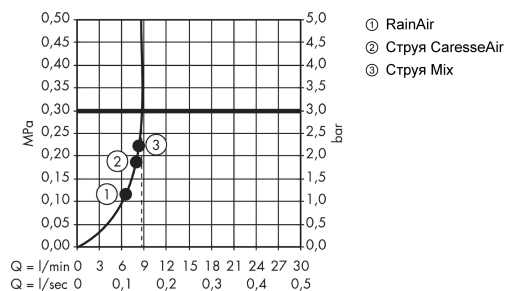

Технология

Награды за дизайн

Продукт

Чертеж

График расхода воды

Расход измерен практически с помощью соответствующей арматуры (термостат/смеситель/скрытый клапан).