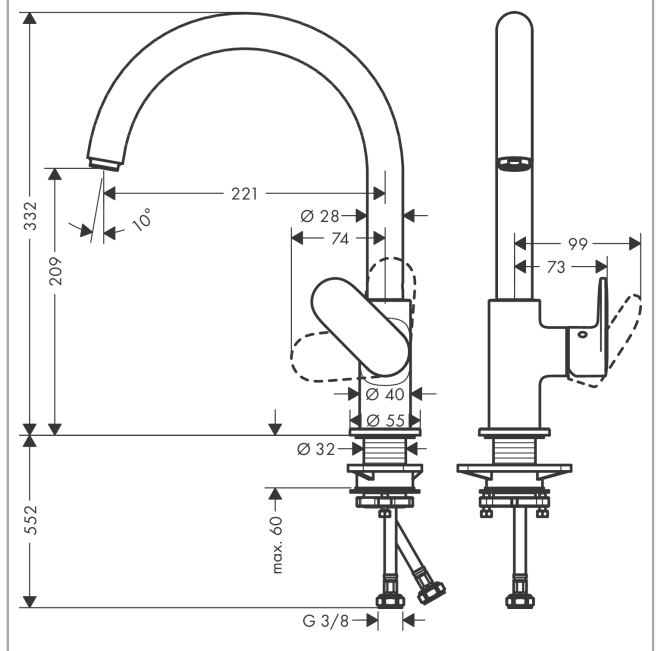

Vernis Blend M35

Кухонный смеситель однорычажный, 210, с поворотным изливом

: хром Артикул номер: 71870000

Описание

Характеристики

- ComfortZone 210
- угол поворота излива: регулировка на 2 уровня на 120° или 360°
- обычная струя
- максимальный расход воды при 3 барах: 11,1 л/мин
- керамический узел смешивания
- соединительные шланги G 3/8
- подходит для проточных водонагревателей

Технология

Продукт

Чертеж

График расхода воды