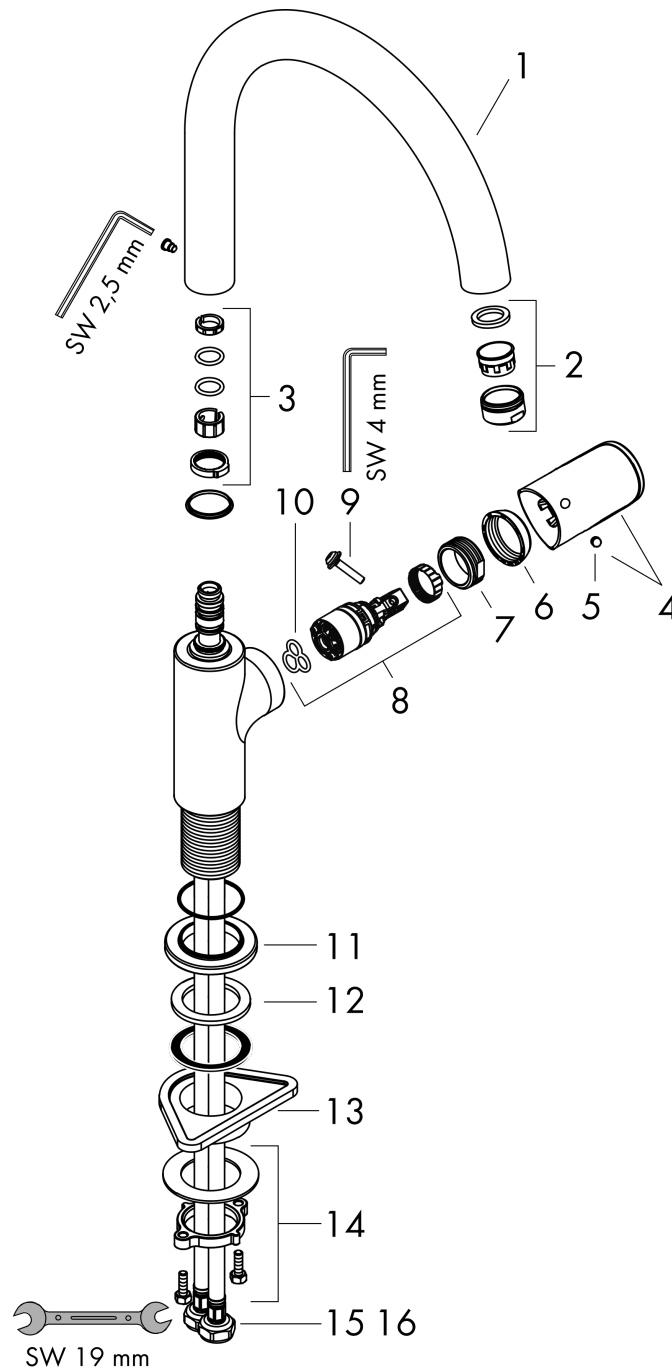

### Чертеж

### График расхода воды

**Vernis Blend M35**

Кухонный смеситель однорычажный, 210, с поворотным изливом

: хром Артикулный номер: 71870000

Покомпонентное изображение

Год выпуска: >04/21

**Vernis Blend M35****Кухонный смеситель однорычажный, 210, с поворотным изливом**: хром Артикулный номер: **71870000****Перечень запасных частей**

Год выпуска: &gt;04/21

Позиция	Описание	Артикулный номер	PC	PU
1	spout cpl.	93880000	-	1
2	aerator M24x1	93881000	-	1
3	sealing set	93689000	-	1
4	handle	93691000	-	1
5	screw cover	96338000	-	1
6	flange	93692000	-	1
7	nut	93693000	-	1
8	cartridge, assy	97685000	-	1
9	locking screw for handle	95140000	-	1
10	seal	98865000	-	1
11	escutcheon	93946000	-	1
12	seal	93694000	-	1
13	support	97523000	-	1
14	fixing set (Ø 32)	13961000	-	1
15	connection hose 600 mm M8x0,75 G3/8	96510000	-	1
16	O-ring 7x1,5	98422000	-	1