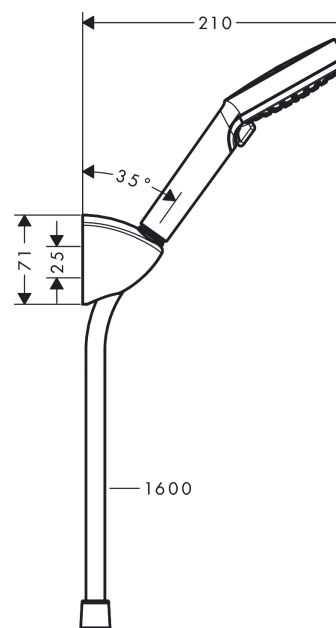

Vernis Blend**Душевой набор с держателем Vario EcoSmart, шланг 160 см**Поверхность: **хром** Артикульный номер: **26278000****Описание****Характеристики**

- состоит из: шланг для душа, ручной душ, держатель для душа
- размер душевого диска: 100 мм
- с держателем
- тип струи: Rain, IntenseRain
- переключение типов струи с помощью вращающегося душевого диска
- максимальный расход воды при 3 барах: 9,7 л/мин
- душевой шланг с конической гайкой на обоих концах
- Пластиковый душевой держатель
- настенный монтаж: крепление с помощью шурупов
- промываемый грязеулавливающий фильтр

Технология**Продукт****Чертеж**

Vernis Blend

Душевой набор с держателем Vario EcoSmart, шланг 160 см

Поверхность: хром Артикулный номер: 26278000

График расхода воды

Расход измерен практически с помощью соответствующей арматуры (термостат/смеситель/скрытый клапан).

Vernis Blend

Душевой набор с держателем Vario EcoSmart, шланг 160 см

Поверхность: хром Артикульный номер: 26278000

Покомпонентное изображение

Год выпуска: >01/21

Vernis Blend**Душевой набор с держателем Vario EcoSmart, шланг 160 см**Поверхность: **хром** Артикульный номер: **26278000****Перечень запасных частей**

Год выпуска: >01/21

Позиция	Описание	Артикульный номер	PC	PU
1	handshower	26270000	-	1
2	shower holder	27521000	-	1
3	shower hose Metaflex'С 1,60 m	28266000	-	1