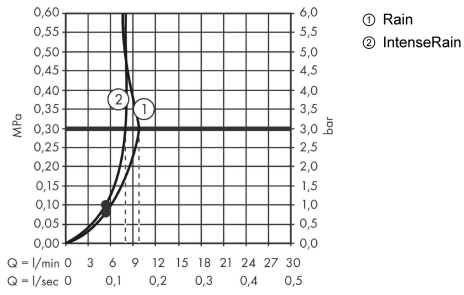

Vernis Blend**Душевой набор с держателем Vario EcoSmart, шланг 160 см**Поверхность: **хром** Артикульный номер: **26278000****Описание****Характеристики**

- состоит из: шланг для душа, ручной душ, держатель для душа
- размер душевого диска: 100 мм
- с держателем
- тип струи: Rain, IntenseRain
- переключение типов струи с помощью вращающегося душевого диска
- максимальный расход воды при 3 барах: 9,7 л/мин
- душевой шланг с конической гайкой на обоих концах
- Пластиковый душевой держатель
- настенный монтаж: крепление с помощью шурупов
- промываемый грязеулавливающий фильтр

Технология**Продукт****Чертеж**

Vernis Blend

Душевой набор с держателем Vario EcoSmart, шланг 160 см

Поверхность: хром Артикулный номер: 26278000

График расхода воды

Расход измерен практически с помощью соответствующей арматуры (термостат/смеситель/скрытый клапан).