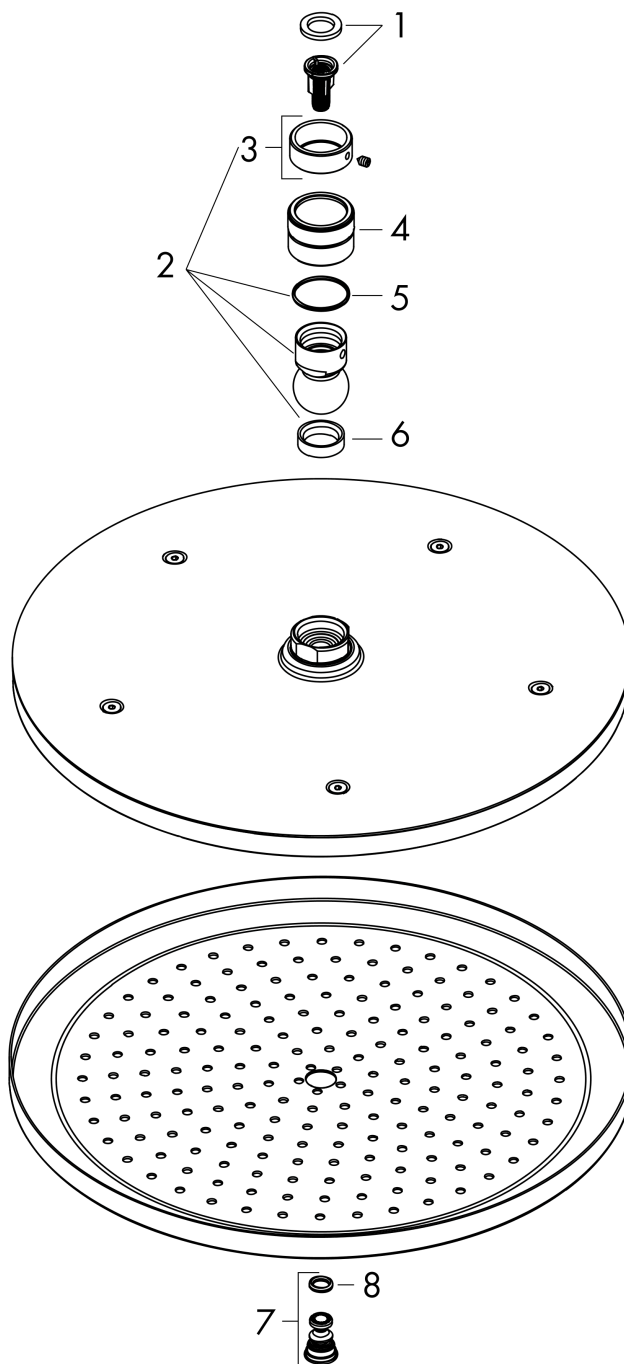

## Верхний душ 280 1jet

: матовый черный Артикулный номер: 26220670

## Характеристики

- размер душевого диска: 280 мм
- тип струи: RainAir
- шарнирное соединение: регулируемый угол верхнего душа
- материал душевого диска: металл
- максимальный расход воды при 3 барах: 15,6 л/мин
- расход воды для струи RainAir (при 3 бар): 15,6 л/мин
- минимальный расход для корректной работы: 9,5 л/мин
- минимальное давление: 1,5 bar
- съемный душевой диск для очистки
- монтаж: потолок или стена
- соединительная резьба G ½
- подходит для проточных водонагревателей

## График расхода воды

Расход измерен практически с помощью соответствующей арматуры (термостат/смеситель/скрытый клапан).

Срома  
 Верхний душ 280 1jet  
 : матовый черный    Артикульный номер: 26220670

Покомпонентное изображение

Год выпуска: >06/20

**Срома**

**Верхний душ 280 1jet**

: матовый черный Артикульный номер: **26220670**