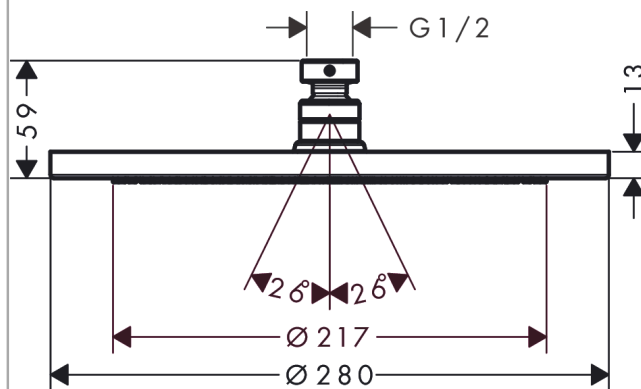

Срома

Верхний душ 280 1jet

: матовый черный Артикулный номер: 26220670

Описание

Характеристики

- размер душевого диска: 280 мм
- тип струи: RainAir
- шарнирное соединение: регулируемый угол верхнего душа
- материал душевого диска: металл
- максимальный расход воды при 3 барах: 15,6 л/мин
- расход воды для струи RainAir (при 3 бар): 15,6 л/мин
- минимальный расход для корректной работы: 9,5 л/мин
- минимальное давление: 1,5 bar
- съемный душевой диск для очистки
- монтаж: потолок или стена
- соединительная резьба G ½
- подходит для проточных водонагревателей

Технология

Награды за дизайн

reddot award 2017
winner

Продукт

Чертеж