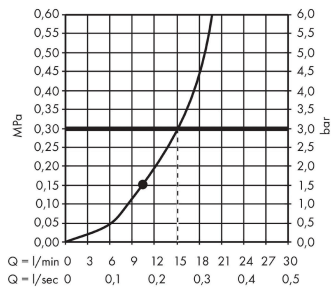

## График расхода воды

Расход измерен практически с помощью соответствующей арматуры (термостат/смеситель/скрытый клапан).

Срома  
 Верхний душ 280 1jet  
 : матовый черный    Артикульный номер: 26220670