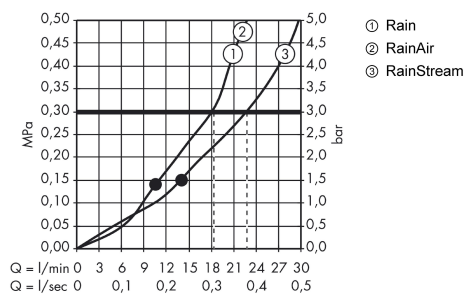

Технология

Продукт

Чертеж

Raindance Select E

Верхний душ 300 3jet с держателем

Поверхности : **хром** Артикульный номер: **26468000**

График расхода воды

Расход измерен практически с помощью соответствующей арматуры (термостат/смеситель/скрытый клапан).