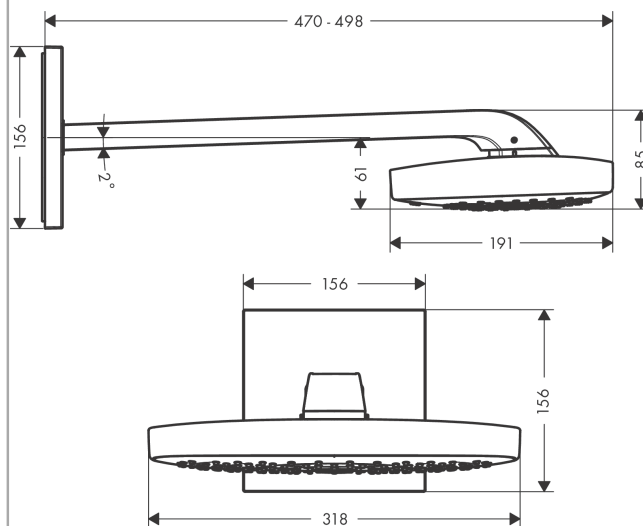

Raindance Select E

Верхний душ 300 3jet с держателем

Поверхности : **хром** Артикульный номер: **26468000**

Описание

Характеристики

- состоит из: верхний душ, держатель верхнего душа
- тип струи: RainAir, Rain, RainStream
- размер душевого диска: 318 x 191 мм
- длина держателя для душа: 390 мм
- максимальный расход воды при 3 бар: 22 л/мин
- расход воды для струи Rain (при 3 бар): 18 л/мин
- расход воды для струи RainAir (при 3 бар): 18 л/мин
- расход воды для струи RainStream (при 3 бар): 22 л/мин
- переключение потока между Rain и RainAir: кнопка выбора на верхнем душе
- тип потока RainStream: Кнопка выбора на 3.3 мм
- поверхность душевого диска: хром или белый
- материал душевого диска: металл
- съемный душевой диск для очистки
- монтаж: стена, скрытый монтаж с помощью iBox Universal

Технология

Продукт

Чертеж

Raindance Select E

Верхний душ 300 3jet с держателем

Поверхности : **хром** Артикульный номер: **26468000**

График расхода воды

Расход измерен практически с помощью соответствующей арматуры (термостат/смеситель/скрытый клапан).