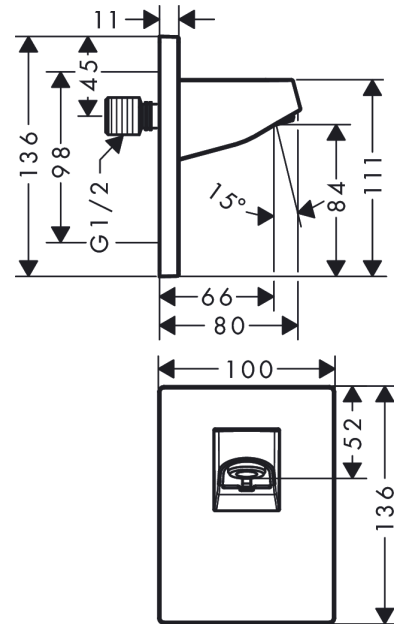

Pulsify**Держатель верхнего душа 105**: матовый белый Артикульный номер: **24139700****Описание****Характеристики**

- вид монтажа: наружный монтаж
- материал: пластик
- вид соединения: 1/2"

Награды за дизайн

reddot winner 2021

Продукт**Чертеж**

Pulsify
Держатель верхнего душа 105
 : матовый белый Артикульный номер: 24139700

Пример монтажа

Pulsify 105
 24139XXX

Pulsify 105 1jet
 24130XXX

Pulsify

Держатель верхнего душа 105

: матовый белый Артикульный номер: 24139700

Покомпонентное изображение

Год выпуска: >06/21

Pulsify**Держатель верхнего душа 105**: матовый белый Артикульный номер: **24139700****Перечень запасных частей**

Год выпуска: >06/21

Позиция	Описание	Артикульный номер	PC	PU
1	cover	93958700	-	1
2	escutcheon	93960700	-	1
3	mounting set	96179000	-	1
4	O-ring 9x2	98119000	-	1
5	connecting thread	94673000	-	1
6	O-ring 13x2,5	98428000	-	1