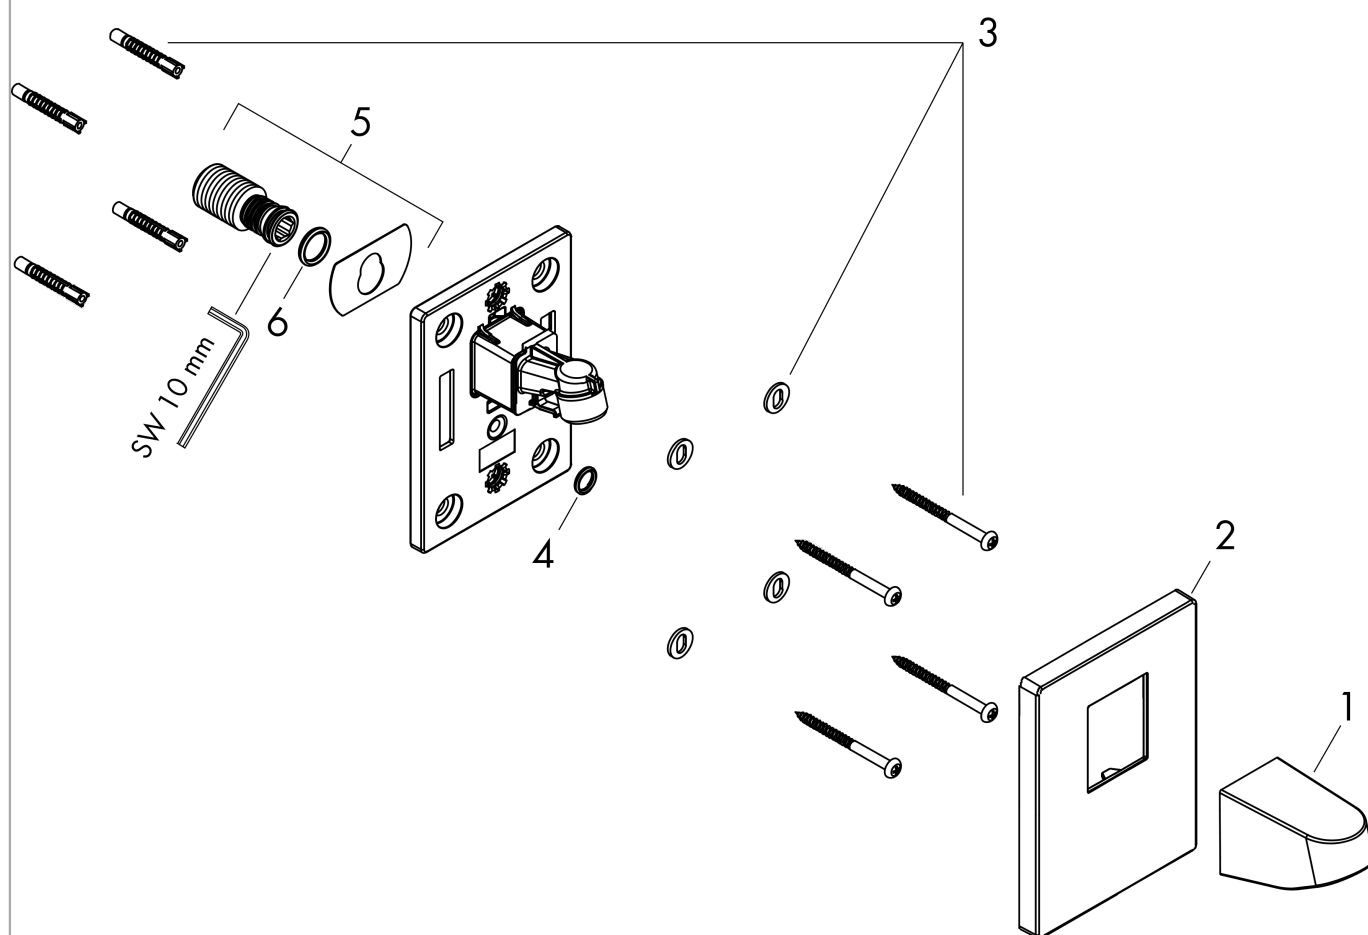

Pulsify**Держатель верхнего душа 105**: матовый белый Артикульный номер: **24139700****Описание****Характеристики**

- вид монтажа: наружный монтаж
- материал: пластик
- вид соединения: 1/2"

Награды за дизайн

reddot winner 2021

Продукт**Чертеж**

Pulsify
Держатель верхнего душа 105
 : матовый белый Артикульный номер: 24139700

Пример монтажа

Pulsify 105
 24139XXX

Pulsify 105 1jet
 24130XXX

Pulsify

Держатель верхнего душа 105

: матовый белый Артикульный номер: 24139700

Покомпонентное изображение

Год выпуска: >06/21

Pulsify**Держатель верхнего душа 105**: матовый белый Артикульный номер: **24139700****Перечень запасных частей**

Год выпуска: >06/21

Позиция	Описание	Артикульный номер	PC	PU
1	cover	93958700	-	1
2	escutcheon	93960700	-	1
3	mounting set	96179000	-	1
4	O-ring 9x2	98119000	-	1
5	connecting thread	94673000	-	1
6	O-ring 13x2,5	98428000	-	1