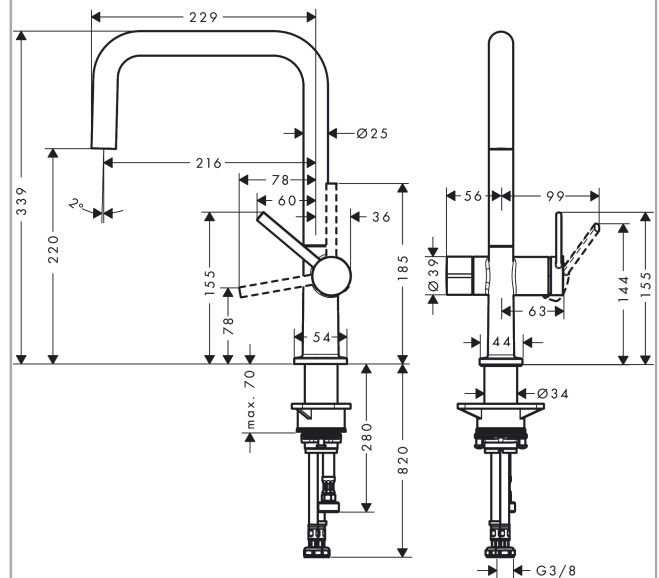

### График расхода воды

**Talis M54**

Кухонный смеситель однорычажный, U 220, с запорным вентилем, 1jet  
 : матовый черный    Артикульный номер: 72807670

Покомпонентное изображение

Год выпуска: >04/21

**Talis M54**