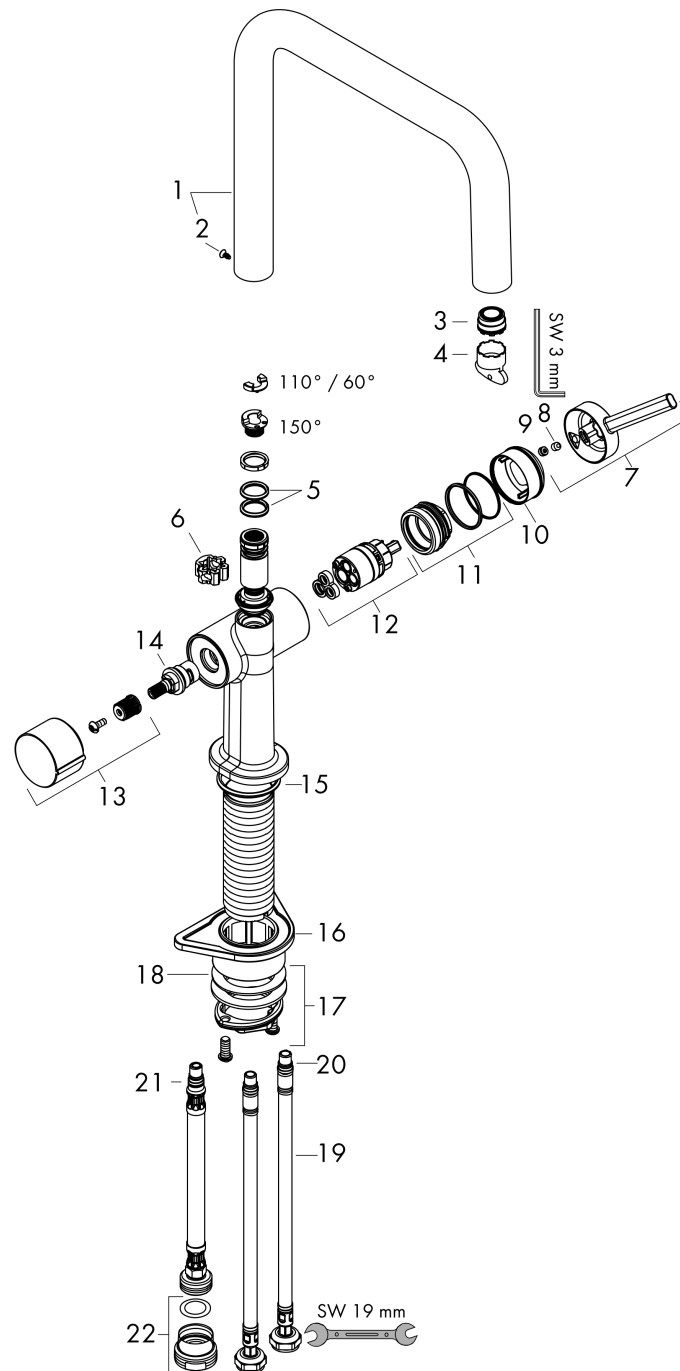

### Чертеж

### График расхода воды

**Talis M54**

Кухонный смеситель однорычажный, U 220, с запорным вентилем, 1jet  
 : матовый черный    Артикульный номер: 72807670

Покомпонентное изображение

Год выпуска: >04/21

**Talis M54**

## Перечень запасных частей

Год выпуска: &gt;04/21

Позиция	Описание	Артикульный номер	PC	PU
1	spout cpl.	93756670	-	1
2	screw	94319000	-	1
3	spray former	93748000	-	1
4	service tool	93750000	-	1
5	O-Ring 14x2,5	98189000	-	1
6	axialring	97558000	-	1
7	handle	93736670	-	1
8	hollow set screw M5x5	98446000	-	1
9	screw cover	93735610	-	1
10	flange	93737670	-	1
11	nut	93738000	-	1
12	cartridge, assy	93760000	-	1
13	handle	93809670	-	1
14	shut off unit	93658000	-	1
15	O-ring 36x3	98052000	-	1
16	support	97523000	-	1
17	fixing set (Ø 34)	95049000	-	1
18	lever collar	97548000	-	1
19	connection hose 900 mm M8x0,75 G3/8	93746000	-	1
20	O-ring 6,6x1,6	93019000	-	1
21	O-ring 7x1,5	98422000	-	1
22	reduction coupling	92844000	-	1