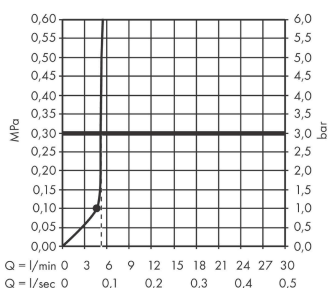

Pulsify S

Верхний душ 105 1jet EcoSmart+

: матовый белый Артикулный номер: 24132700

Описание

Характеристики

- размер душевого диска: 105 мм
- тип струи: PowderRain
- шарнирное соединение: регулируемый угол верхнего душа
- материал душевого диска: пластик
- поверхность душевого диска: графит
- максимальный расход воды при 3 барах: 6 л/мин
- минимальный расход для корректной работы: 4,8 л/мин
- минимальное давление: 1 бар
- соединительная резьба G 1/2
- подходит для проточных водонагревателей

Технология

Награды за дизайн

reddot winner 2021

Продукт

Чертеж

График расхода воды

Расход измерен практически с помощью соответствующей арматуры (термостат/смеситель/скрытый клапан).

Pulsify S**Верхний душ 105 1jet EcoSmart+**