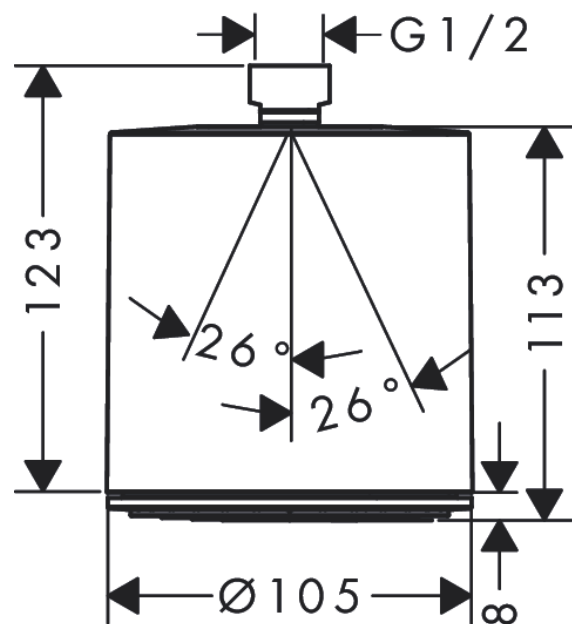

Pulsify S

Верхний душ 105 1jet EcoSmart+

: матовый белый Артикулный номер: 24132700

Описание

Характеристики

- размер душевого диска: 105 мм
- тип струи: PowderRain
- шарнирное соединение: регулируемый угол верхнего душа
- материал душевого диска: пластик
- поверхность душевого диска: графит
- максимальный расход воды при 3 барах: 6 л/мин
- минимальный расход для корректной работы: 4,8 л/мин
- минимальное давление: 1 бар
- соединительная резьба G 1/2
- подходит для проточных водонагревателей

Технология

Награды за дизайн

reddot winner 2021

Продукт

Чертеж

График расхода воды

Расход измерен практически с помощью соответствующей арматуры (термостат/смеситель/скрытый клапан).

Pulsify S**Верхний душ 105 1jet EcoSmart+**

: матовый белый Артикульный номер: 24132700

Покомпонентное изображение

Год выпуска: >06/21

Pulsify S**Верхний душ 105 1jet EcoSmart+**: матовый белый Артикульный номер: **24132700****Перечень запасных частей**