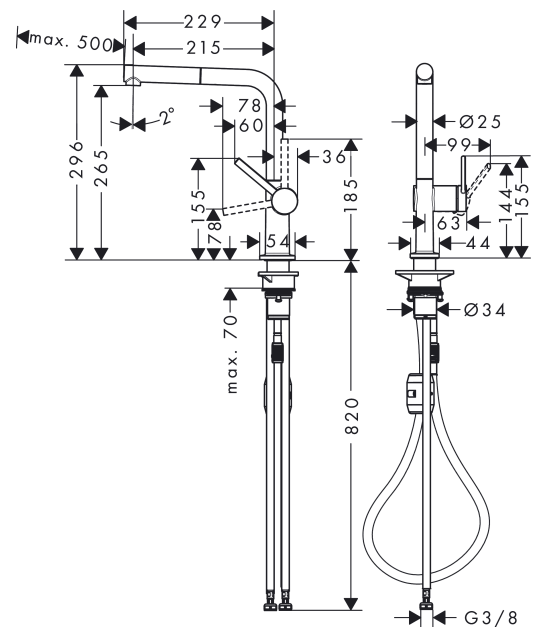

Talis M54

Кухонный смеситель однорычажный, 270, с вытяжным изливом, 1jet

: хром Артикул номер: 72808000

Описание

Характеристики

- ComfortZone 270
- L-образный излив
- угол поворота излива: регулировка на 4 уровня 60°, 110°, 150° или 360°
- ламинарная струя
- душевой шланг Quick-Connect
- максимальный расход воды при 3 барах: 8 л/мин
- керамический узел смешивания
- соединительные шланги G 3/8
- регулируемое ограничение температуры
- встроенный клапан обратного тока воды
- подходит для проточных водонагревателей
- длина удлинения До 50 см

Технология

Награды за дизайн

reddot winner 2020

Продукт

Чертеж

График расхода воды

Talis M54

Кухонный смеситель однорычажный, 270, с вытяжным изливом, 1jet

: хром Артикул номер: 72808000

Покомпонентное изображение

Год выпуска: >12/19

Talis M54**Кухонный смеситель однорычажный, 270, с вытяжным изливом, 1jet**: хром Артикулный номер: **72808000****Перечень запасных частей**

Год выпуска: >12/19

Позиция	Описание	Артикулный номер	PC	PU
1	spout cpl.	93749000	-	1
2	O-ring 8x2	98112000	-	1
3	handspray	93751000	-	1
4	filter	98516000	-	1
5	non return valve DW 10	96456000	-	1
6	spray former	93748000	-	1
7	service tool	93750000	-	1
8	set of lever collars	98365000	-	1
9	O-ring 19x2	98426000	-	1
10	O-ring 20x1,5	98197000	-	1
11	handle	93736000	-	1
12	hollow set screw M5x5	98446000	-	1
13	screw cover	93735610	-	1
14	flange	93737000	-	1
15	nut	93738000	-	1
16	O-ring 25x1,5	98146000	-	1
17	O-ring 30x1,5	98433000	-	1
18	O-ring 29x2	98391000	-	1
19	cartridge, assy	93740000	-	1
20	O-ring 36x3	98052000	-	1
21	support	97523000	-	1
22	fixing set (Ø 34)	95049000	-	1
23	lever collar	97548000	-	1
24	weight	92500000	-	1
25	hose 1,50 m	93816000	-	1
26	hose	93744000	-	1
27	O-ring 7x1,5	98422000	-	1
28	connection hose 900 mm M8x0,75 G3/8	93746000	-	1
29	O-ring 6,6x1,6	93019000	-	1
a	set of adapters	93395000	-	1