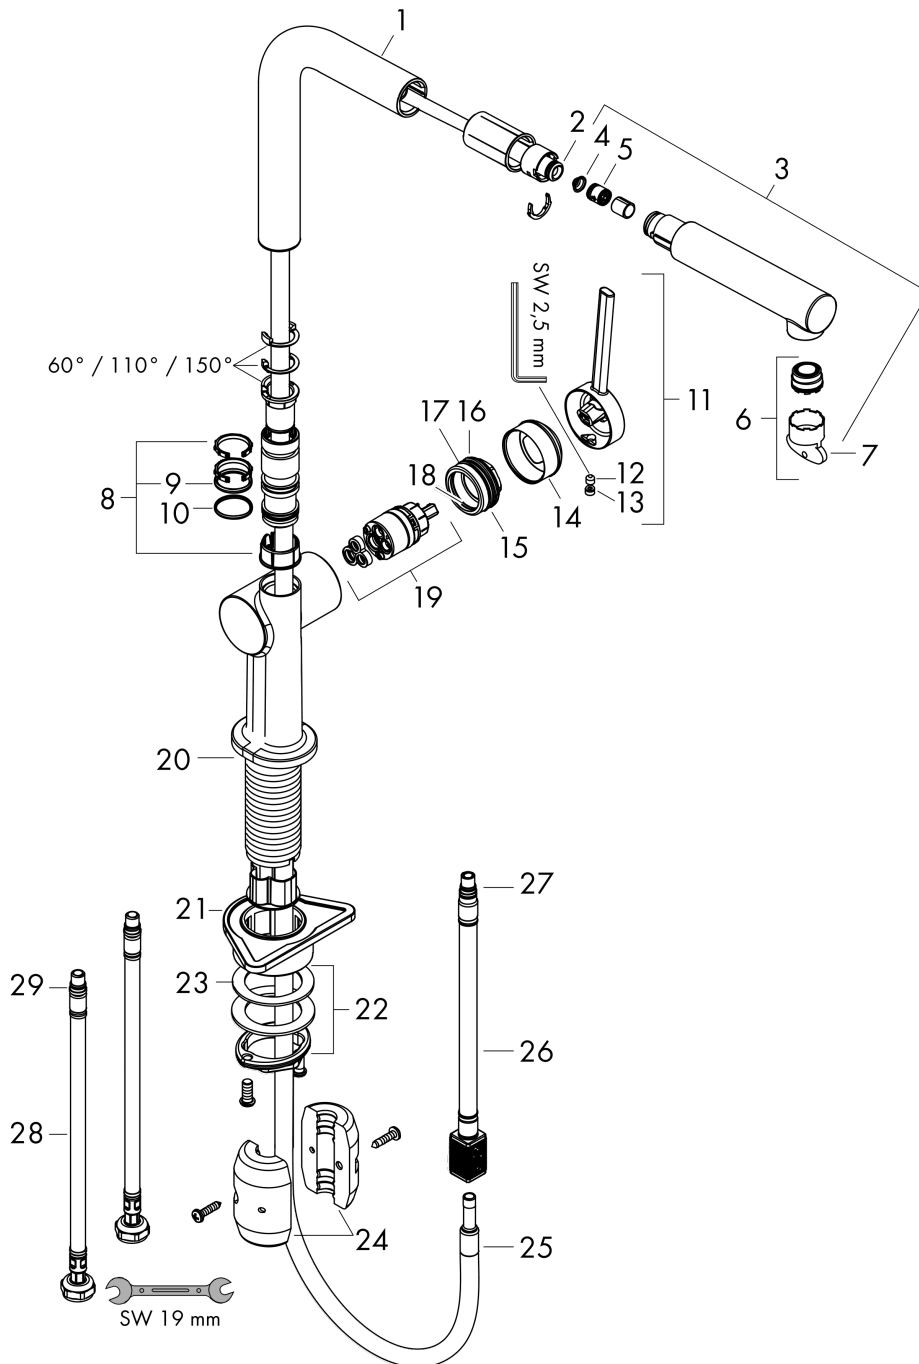

Talis M54

Кухонный смеситель однорычажный, 270, с вытяжным изливом, 1jet

: хром Артикул номер: 72808000

Описание

Характеристики

- ComfortZone 270
- L-образный излив
- угол поворота излива: регулировка на 4 уровня 60°, 110°, 150° или 360°
- ламинарная струя
- душевой шланг Quick-Connect
- максимальный расход воды при 3 барах: 8 л/мин
- керамический узел смешивания
- соединительные шланги G 3/8
- регулируемое ограничение температуры
- встроенный клапан обратного тока воды
- подходит для проточных водонагревателей
- длина удлинения До 50 см

Технология

Награды за дизайн

reddot winner 2020

Продукт

Чертеж

График расхода воды

Talis M54

Кухонный смеситель однорычажный, 270, с вытяжным изливом, 1jet

: хром Артикул номер: 72808000

Покомпонентное изображение

Год выпуска: >12/19

Talis M54**Кухонный смеситель однорычажный, 270, с вытяжным изливом, 1jet**: хром Артикулный номер: **72808000****Перечень запасных частей**

Год выпуска: >12/19

Позиция	Описание	Артикулный номер	PC	PU
1	spout cpl.	93749000	-	1
2	O-ring 8x2	98112000	-	1
3	handspray	93751000	-	1
4	filter	98516000	-	1
5	non return valve DW 10	96456000	-	1
6	spray former	93748000	-	1
7	service tool	93750000	-	1
8	set of lever collars	98365000	-	1
9	O-ring 19x2	98426000	-	1
10	O-ring 20x1,5	98197000	-	1
11	handle	93736000	-	1
12	hollow set screw M5x5	98446000	-	1
13	screw cover	93735610	-	1
14	flange	93737000	-	1
15	nut	93738000	-	1
16	O-ring 25x1,5	98146000	-	1
17	O-ring 30x1,5	98433000	-	1
18	O-ring 29x2	98391000	-	1
19	cartridge, assy	93740000	-	1
20	O-ring 36x3	98052000	-	1
21	support	97523000	-	1
22	fixing set (Ø 34)	95049000	-	1
23	lever collar	97548000	-	1
24	weight	92500000	-	1
25	hose 1,50 m	93816000	-	1
26	hose	93744000	-	1
27	O-ring 7x1,5	98422000	-	1
28	connection hose 900 mm M8x0,75 G3/8	93746000	-	1
29	O-ring 6,6x1,6	93019000	-	1
a	set of adapters	93395000	-	1