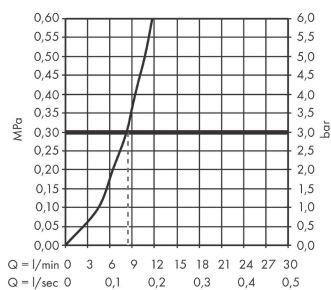

Talis M54

Кухонный смеситель однорычажный, 270, с вытяжным изливом, 1jet

: хром Артикул номер: 72808000

Описание

Характеристики

- ComfortZone 270
- L-образный излив
- угол поворота излива: регулировка на 4 уровня 60°, 110°, 150° или 360°
- ламинарная струя
- душевой шланг Quick-Connect
- максимальный расход воды при 3 барах: 8 л/мин
- керамический узел смешивания
- соединительные шланги G 3/8
- регулируемое ограничение температуры
- встроенный клапан обратного тока воды
- подходит для проточных водонагревателей
- длина удлинения До 50 см

Технология

Награды за дизайн

reddot winner 2020

Продукт

Чертеж

График расхода воды

Talis M54

Кухонный смеситель однорычажный, 270, с вытяжным изливом, 1jet

: хром Артикул номер: 72808000

Покомпонентное изображение

Год выпуска: >12/19

Talis M54**Кухонный смеситель однорычажный, 270, с вытяжным изливом, 1jet**: хром Артикулный номер: **72808000****Перечень запасных частей**