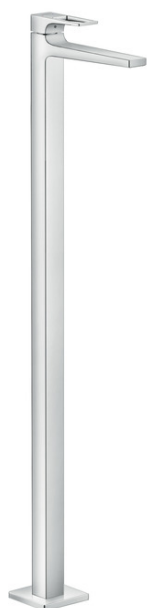

Metropol

Смеситель для раковины, напольный, однорычажный, с ручкой-петлей, без сливного гарнитура

Поверхности : хром Артикульный номер: 74530000

Описание

Характеристики

- выступ 235 мм
- обычная струя
- расход воды при 3 барах: 5 л/мин
- керамический узел смешивания
- регулируемое ограничение температуры
- подходит для проточных водонагревателей
- вид соединения: скрытая часть

Технология

Продукт

Чертеж

График расхода воды

- ① With flow limiter
- ② Без ограничитель расхода