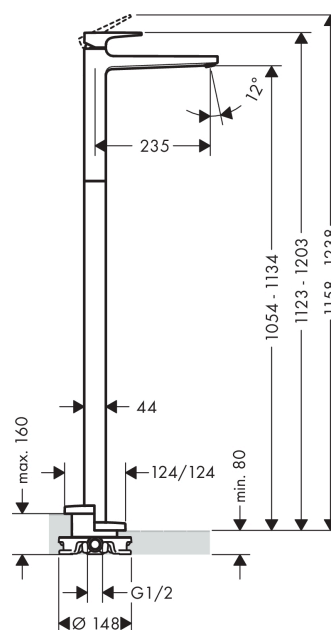

Metropol

Смеситель для раковины, напольный, однорычажный, с ручкой-петлей, без сливного гарнитура

Поверхности : хром Артикульный номер: 74530000

Описание

Характеристики

- выступ 235 мм
- обычная струя
- расход воды при 3 барах: 5 л/мин
- керамический узел смешивания
- регулируемое ограничение температуры
- подходит для проточных водонагревателей
- вид соединения: скрытая часть

Технология

Продукт

Чертеж

График расхода воды

- ① With flow limiter
- ② Без ограничитель расхода