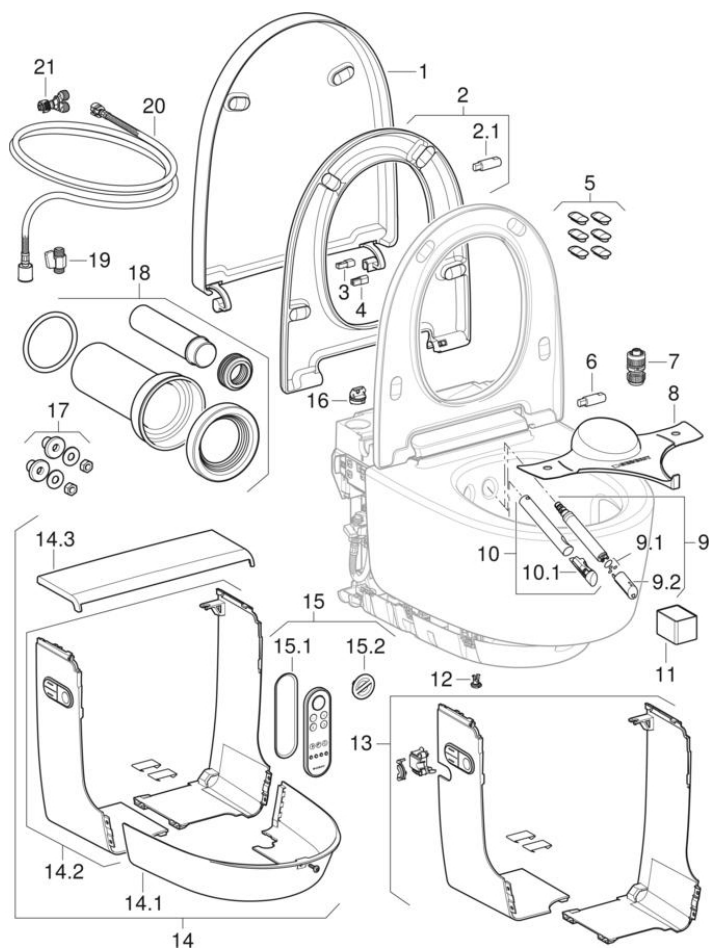

Подвесные унитазы-биде Geberit AquaClean Mera

2015 -

Серия Serie irrelevant

Тип AquaClean Mera Classic, AquaClean Mera Comfort

Характеристики

Год начала выпуска

2015

Действительно для изделия

146.204.11.1 146.204.21.1 146.214.11.1 146.214.21.1

#	Арт. №	Наименование	Примечания
1	243.211.11.1	Крышка для унитаза Geberit AquaClean Mera	
2	243.215.11.1	Сиденье унитаза для Geberit AquaClean Mera Classic: Альпийский белый	Только для Mera Classic
2.1 / 6	243.217.00.1	Демпфер для сиденья унитаза Geberit AquaClean Mera	
3	243.213.00.1	Ось для подъемного устройства крышки к Geberit AquaClean Mera Comfort	Только для Mera Comfort
4	243.404.00.1	Ось для демпфера сиденья унитаза Geberit AquaClean Mera Classic	Только для Mera Classic
5	243.219.00.1	Комплект амортизаторов для сиденья и крышки унитаза Geberit AquaClean Mera	
7	242.885.00.1	Втулочная муфта Geberit для подключения электропитания от сети: Тип штекера=3-полюсный	
8	242.676.00.1	Брызговик для Geberit AquaClean	
9	243.240.00.1	Штуцер для омывания с форсункой, для Geberit AquaClean Mera	
9.1	244.633.00.1	Комплект уплотнительных колец для форсунки Geberit AquaClean Mera/Sela/Tuma	
9.2	243.241.11.1	Форсунка штуцера для омывания для Geberit AquaClean Mera: Альпийский белый	
10	243.244.00.1	Штуцер фена с форсункой для осушки для Geberit AquaClean Mera	
10.1	243.245.11.1	Форсунка фена к Geberit AquaClean Mera	
11	242.999.00.1	Керамический сотовый фильтр Geberit тип 3	
12	147.233.00.1	Дренажная пробка для бойлера, для Geberit AquaClean