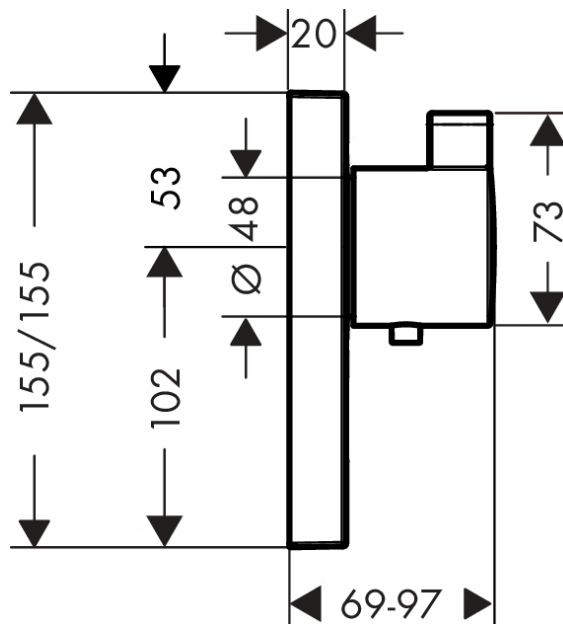

ShowerSelect

Термостат HighFlow, скрытого монтажа, для 1 потребителя, с клапаном для ручного душа

Поверхности : **хром** Артикульный номер: **15761000**

Описание

Характеристики

- 1 потребитель и 1 дополнительный потребитель
- кнопка Select включения / выключения для одного потребителя
- расход воды у ручного душа при давлении 3 бар: 34 л/мин
- расход воды через верхний вывод: 59 л/мин
- картридж термостата, клапан Select
- мин. рабочее давление: 1 бар
- макс. рабочее давление: 10 бар
- предохранительный ограничитель при 40°C
- регулируемое ограничение температуры
- вид соединения: скрытая часть
- грязеулавливающий фильтр входит в комплект поставки
- Термостат поставляется с кнопкой ручной душ

Технология

Награды за дизайн

DESIGN PLUS

powered by: ISH

reddot award 2014
winner

product
design award

2014

Продукт

Чертеж