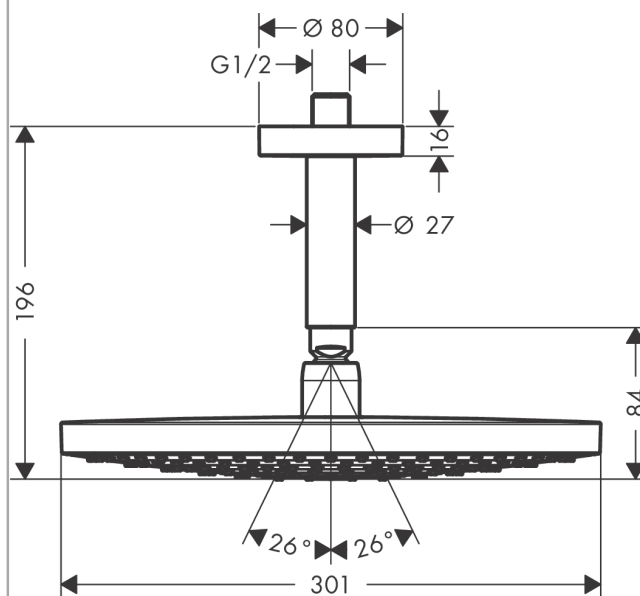

Raindance Select S

Верхний душ 300 2jet с потолочным подсоединением

Поверхности : хром Артикульный номер: 27337000

Описание

Характеристики

- состоит из: верхний душ, потолочное подсоединение
- тип струи: Rain, RainAir
- размер душевого диска: 300 мм
- шарнирное соединение: регулируемый угол верхнего душа
- расход воды для струи Rain (при 3 бар): 17 л/мин
- расход воды для струи RainAir (при 3 бар): 17 л/мин
- при помощи кнопки Select на верхнем душе
- поверхность душевого диска: хром или белый
- материал душевого диска: металл
- съемный душевой диск для очистки
- металлическое потолочное подсоединение
- длина потолочного подсоединения: 100 мм
- монтаж: потолок
- соединительная резьба G ½

Технология

Продукт

Чертеж

Raindance Select S
Верхний душ 300 2jet с потолочным подсоединением
 Поверхности : **хром** Артикульный номер: **27337000**

График расхода воды

Расход измерен практически с помощью соответствующей арматуры (термостат/смеситель/скрытый клапан).