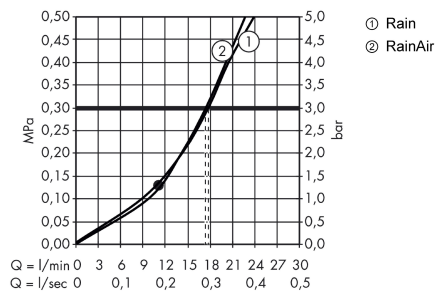

Raindance Select S

Верхний душ 300 2jet с потолочным подсоединением

Поверхности : хром Артикульный номер: 27337000

Описание

Характеристики

- состоит из: верхний душ, потолочное подсоединение
- тип струи: Rain, RainAir
- размер душевого диска: 300 мм
- шарнирное соединение: регулируемый угол верхнего душа
- расход воды для струи Rain (при 3 бар): 17 л/мин
- расход воды для струи RainAir (при 3 бар): 17 л/мин
- при помощи кнопки Select на верхнем душе
- поверхность душевого диска: хром или белый
- материал душевого диска: металл
- съемный душевой диск для очистки
- металлическое потолочное подсоединение
- длина потолочного подсоединения: 100 мм
- монтаж: потолок
- соединительная резьба G ½

Технология

Продукт

Чертеж

Raindance Select S
Верхний душ 300 2jet с потолочным подсоединением
 Поверхности : **хром** Артикульный номер: **27337000**

График расхода воды

Расход измерен практически с помощью соответствующей арматуры (термостат/смеситель/скрытый клапан).