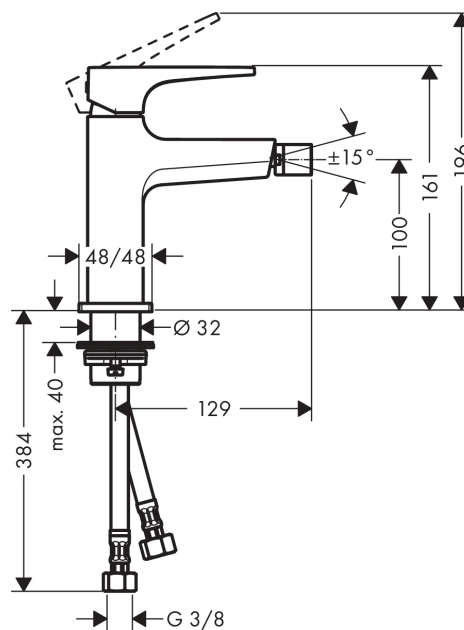

Metropol

Смеситель для биде, однорычажный, с рукояткой-петлей, со сливным клапаном Push-Open

Поверхности : хром Артикульный номер: 74520000

Описание

Характеристики

- состоит из: однорычажный смеситель для биде, слив/перелив
- выступ 129 мм
- формирователь струи с шарнирным соединением
- ламинарная струя
- расход воды при 3 барах: 7.2 л/мин
- керамический узел смешивания
- регулируемое ограничение температуры
- подходит для проточных водонагревателей
- материал сливного набора: металл

Технология

Продукт

Чертеж

График расхода воды

- ① With flow limiter
- ② Без ограничитель расхода