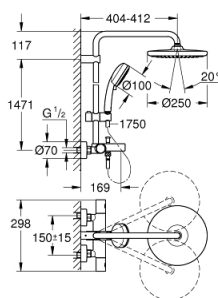

26 672 000 NEW TEMPESTA COSMOPOLITAN SYSTEM ДУШЕВАЯ СИСТЕМА С ТЕРМОСТАТОМ ДЛЯ ВАННЫ; НАСТЕННЫЙ МОНТАЖ

ОПИСАНИЕ ПРОДУКТА

- включает в себя:
- горизонтальный поворотный душевой

кронштейн 390 мм

- настенный термостат с аквадиммером
- выбор между:

- верхний душ Tempesta 250 (26 666)
- душевая струя

- Rain

- тыльная часть головки верхнего душа белая
- с шаровым шарниром
- угол поворота $\pm 10^\circ$

- **GROHE EcoJoy** ограничитель расхода воды 9,5 л/мин
- излив для ванны

- отдельный переключатель на ручной душ

- ручной душ Tempesta Cosmopolitan 100 (27 571 001)

- 2 вида струи:

- Rain, Jet

- **GROHE EcoJoy** ограничитель расхода воды 5,7 л/мин.

- регулируется по высоте с помощью скользящего элемента

- душевой шланг, 1.750 мм 1/2" x 1/2" (28 410)

- **GROHE EcoJoy** Технология совершенного потока при уменьшенном расходе воды

- **GROHE TurboStat** встроенный термоэлемент

- **GROHE SafeStop** стопор безопасности при 38°C

- **GROHE SafeStop Plus** опционно ограничитель температуры на 43°C, включен

- **GROHE DreamSpray** превосходный поток воды

- **GROHE StarLight** хромированная поверхность

- система **SpeedClean** против известковых отложений

- **внутренний охлаждающий канал** для продолжительного срока службы

- **Twistfree** против перекручивания шланга

- совместим с проточным водонагревателем **только** выше 18 кВт/ч, а также с накопительную информацию)

- минимальный расход воды 7л/мин

- ...