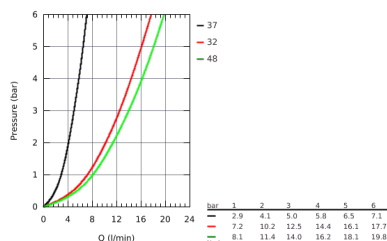

26 672 000 NEW TEMPESTA COSMOPOLITAN SYSTEM ДУШЕВАЯ СИСТЕМА С ТЕРМОСТАТОМ ДЛЯ ВАННЫ; НАСТЕННЫЙ МОНТАЖ

ОПИСАНИЕ ПРОДУКТА

- включает в себя:
- горизонтальный поворотный душевой

кронштейн 390 мм

- настенный термостат с аквадиммером
- выбор между:

- верхний душ Tempesta 250 (26 666)
- душевая струя

- Rain

- тыльная часть головки верхнего душа белая
- с шаровым шарниром
- угол поворота $\pm 10^\circ$

- **GROHE EcoJoy** ограничитель расхода воды 9,5 л/мин
- излив для ванны

- отдельный переключатель на ручной душ

- ручной душ Tempesta Cosmopolitan 100 (27 571 001)

- 2 вида струи:

- Rain, Jet

- **GROHE EcoJoy** ограничитель расхода воды 5,7 л/мин.

- регулируется по высоте с помощью скользящего элемента

- душевой шланг, 1.750 мм 1/2" x 1/2" (28 410)

- **GROHE EcoJoy** Технология совершенного потока при уменьшенном расходе воды

- **GROHE TurboStat** встроенный термоэлемент

- **GROHE SafeStop** стопор безопасности при 38°C

- **GROHE SafeStop Plus** опционно ограничитель температуры на 43°C, включен

- **GROHE DreamSpray** превосходный поток воды

- **GROHE StarLight** хромированная поверхность

- система **SpeedClean** против известковых отложений

- **внутренний охлаждающий канал** для продолжительного срока службы

- **Twistfree** против перекручивания шланга

- совместим с проточным водонагревателем **только** выше 18 кВт/ч, а также с накопительную информацию)

- минимальный расход воды 7л/мин

- ...