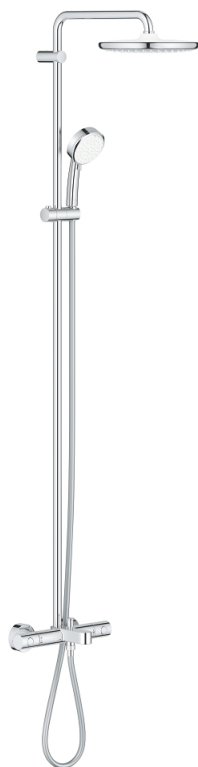

### ОПИСАНИЕ ПРОДУКТА

- включает в себя:
- горизонтальный поворотный душевой

#### кронштейн 390 мм

- настенный термостат с аквадиммером
- выбор между:

- верхний душ Tempesta 250 (26 666)
- душевая струя

- Rain

- тыльная часть головки верхнего душа белая
- с шаровым шарниром
- угол поворота  $\pm 10^\circ$

- **GROHE EcoJoy** ограничитель расхода воды 9,5 л/мин
- излив для ванны

- отдельный переключатель на ручной душ

- ручной душ Tempesta Cosmopolitan 100 (27 571 001)

- 2 вида струи:

- Rain, Jet

- **GROHE EcoJoy** ограничитель расхода воды 5,7 л/мин.

- регулируется по высоте с помощью скользящего элемента

- душевой шланг, 1.750 мм 1/2" x 1/2" (28 410)

- **GROHE EcoJoy** Технология совершенного потока при уменьшенном расходе воды

- **GROHE TurboStat** встроенный термоэлемент