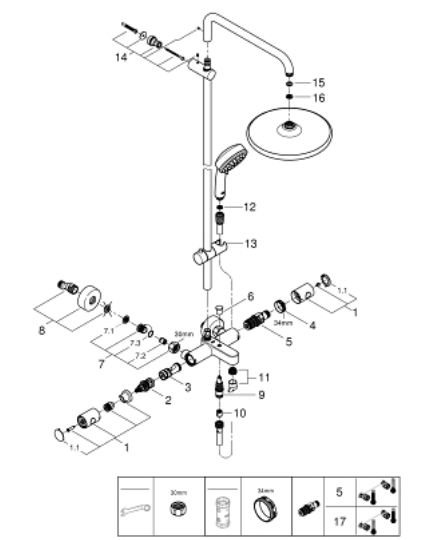

26 672 000 NEW TEMPESTA COSMOPOLITAN SYSTEM ДУШЕВАЯ СИСТЕМА С ТЕРМОСТАТОМ ДЛЯ ВАННЫ; НАСТЕННЫЙ МОНТАЖ

ЗАПАСНЫЕ ЧАСТИ

- 1: Рычаг (Order-nr. 47984000)
- 2: Аквадиммер (Order-nr. 47364000)
- 3: Водоводная трубка (Order-nr. 47887000)
- 4: Крепежное кольцо (Order-nr. 47743000)
- 5: Картридж (Order-nr. 47439000)
- 6: Кнопка переключателя (Order-nr. 65648000)
- 7: Обратный клапан (Order-nr. 47189000)
- 8: S-образный эксцентрик (Order-nr. 12662000)
- 9: Переключатель (Order-nr. 65655000)
- 10: Обратный клапан (Order-nr. 08565000)
- 11: Аэратор (Order-nr. 13926000)
- 12: Фильтр-сетка (Order-nr. 0700200M)
- 13: Скользящий элемент (Order-nr. 12140000)
- 14: Держатель душевой штанги (Order-nr. 48423000)
- 15: Прокладка (Order-nr. 0138900M)
- 16: Фильтр с комплектом крепления (Order-nr. 48007000)
- 17: Реверсивный термозлемент 1/2 (Order-nr. 47175000)*
- 18: Ключ (Order-nr. 19332000)*
- 19: специальный ключ (Order-nr. 19377000)*

* Optional accessories