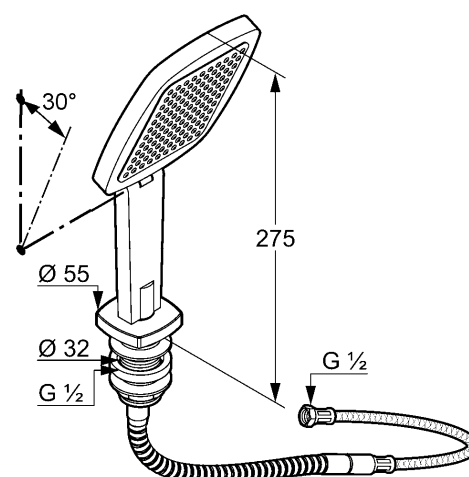

Изделие: KLUDI Q-BEO
душевой гарнитур

Номер артикула: 50 051 05

Поверхность: 05 - хром

Описание изделия:

вертикальный монтаж
класс расхода воды B
состоит из:
ручного душа KLUDI Q-BEO
канала для шланга
душевого шланга 1500 мм
соединительного напорного шланга 500 мм
класс шума I

Дополнительная информация:

Класс расхода воды B:
макс. расход воды до 25 л/мин. при давлении 3 бара

Класс шума I:
макс. 20 дБ при давлении 3 бара

Фото продукта

Размеры

График расхода воды