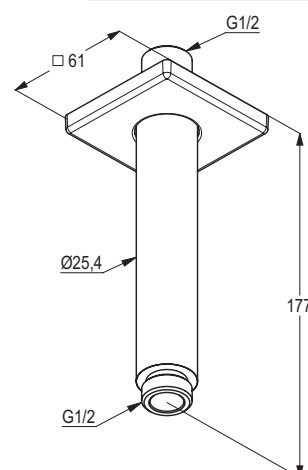

Изделие: **KLUDI A-QA**
потолочный кронштейн DN 15

Номер артикула: **66 535 05-00**

Поверхность: **05 – хром**

Описание изделия:

для верхнего душа
длина 150 мм
с отражателем 61 x 61 мм

Фото продукта

Размеры

График расхода воды

G 1/2 / freier Auslauf