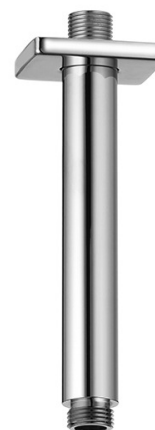

Изделие: **KLUDI A-QA**
потолочный кронштейн DN 15

Номер артикула: **66 535 05-00**

Поверхность: **05 – хром**

Описание изделия:

для верхнего душа
длина 150 мм
с отражателем 61 x 61 мм

Фото продукта

Размеры

График расхода воды

G 1/2 / freier Auslauf