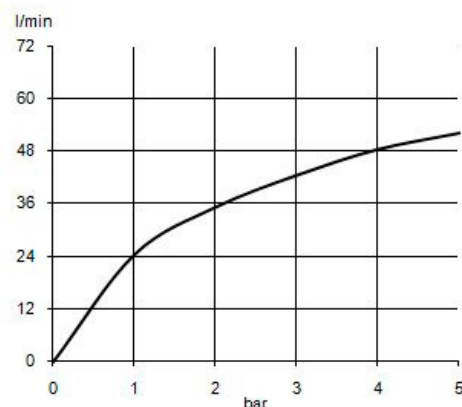

Изделие: **KLUDI A-QA**
потолочный кронштейн DN 15

Номер артикула: **66 535 05-00**

Поверхность: **05 – хром**

Описание изделия:

для верхнего душа
длина 150 мм
с отражателем 61 x 61 мм

Фото продукта

Размеры

График расхода воды

G 1/2 / freier Auslauf