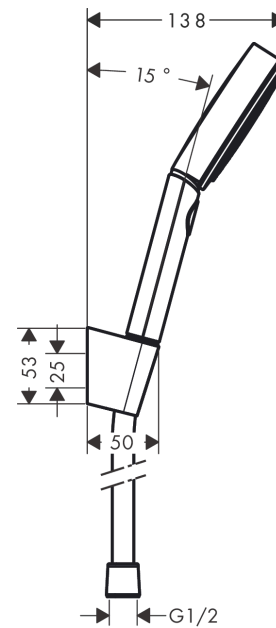

Pulsify Select S

Душевой набор с держателем 105 3jet Relaxation, шланг 125 см
: матовый черный Артикулный номер: 24302670

Описание

Характеристики

- состоит из: шланг для душа, ручной душ, держатель для душа
- размер душевого диска: 105 мм
- с держателем
- тип струи: массажная, IntenseRain, PowderRain
- удобное переключение типов струи с помощью кнопки Select
- максимальный расход воды при 3 барах: 11,4 л/мин
- со стороны душа упорный подшипник, предотвращающий перекручивание душевого шланга
- хромированные настенные крепления из пластика
- мощная вставка для фильтра

Технология

Награды за дизайн

reddot winner 2021

Продукт

Чертеж

Pulsify Select S

Душевой набор с держателем 105 3jet Relaxation, шланг 125 см

: матовый черный Артикульный номер: 24302670

График расхода воды

Расход измерен практически с помощью соответствующей арматуры (термостат/смеситель/скрытый клапан).