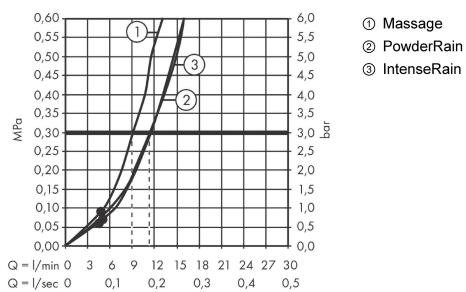

Технология

Награды за дизайн

reddot winner 2021

Продукт

Чертеж

Pulsify Select S

Душевой набор с держателем 105 3jet Relaxation, шланг 125 см

: матовый черный Артикульный номер: 24302670

График расхода воды

Расход измерен практически с помощью соответствующей арматуры (термостат/смеситель/скрытый клапан).