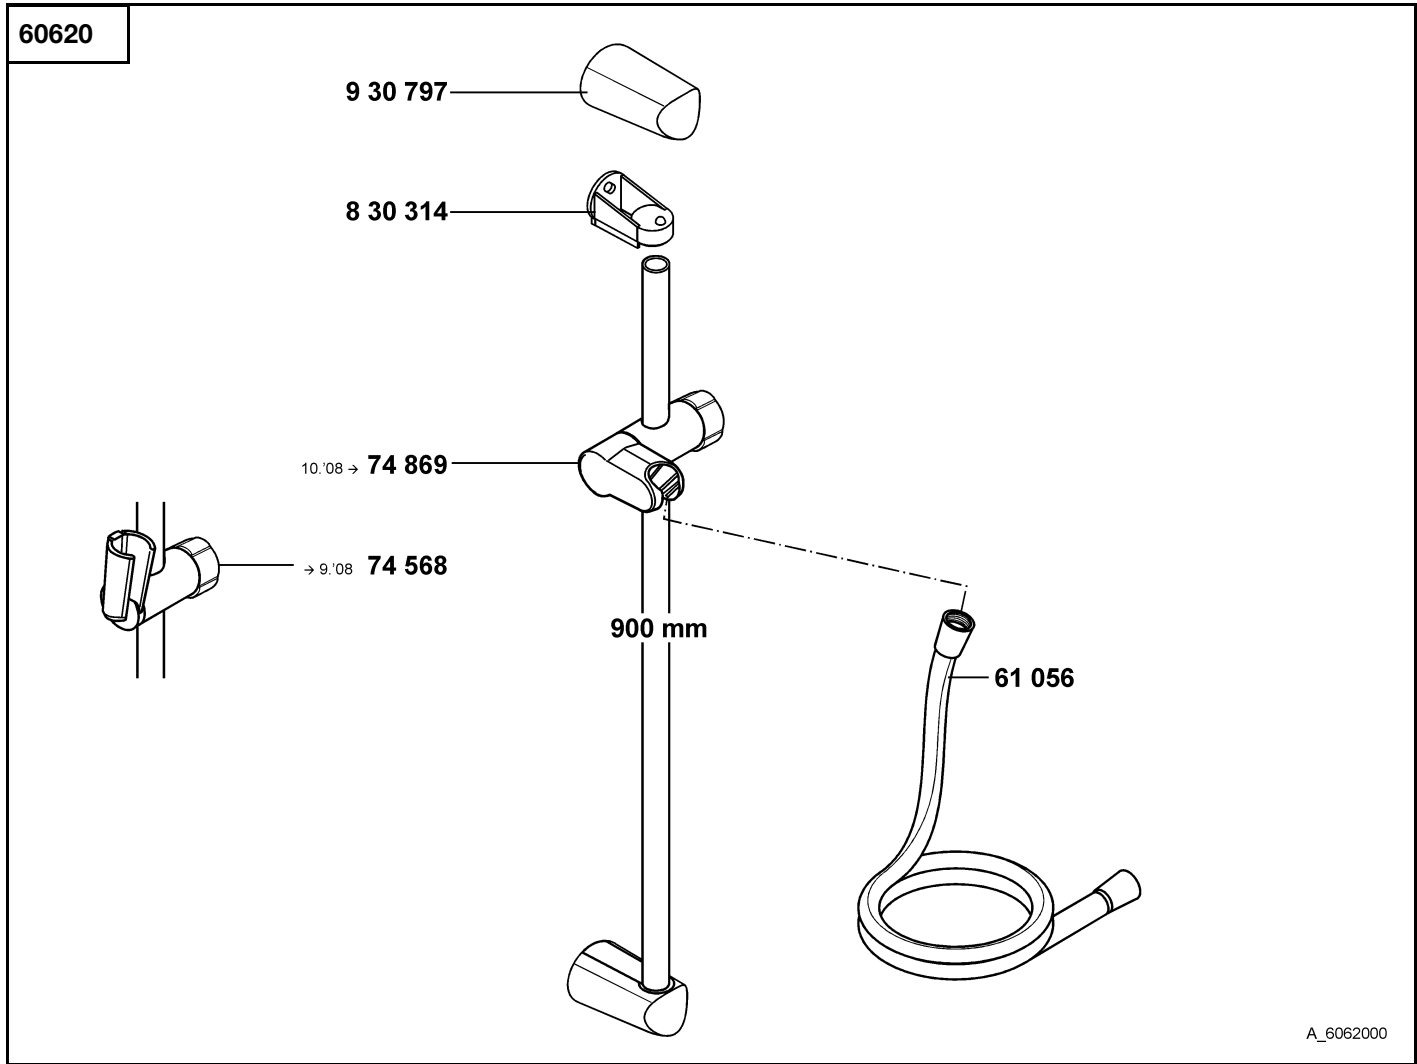

KLUDI ZENTA

60620	Wandstange	wall rail	glijstang
	61 056 Brauseschlauch	shower hose	doucheslang
	74 568 Gleitschieber	Glider	glijstuk
	74 869 Gleitschieber	Glider	glijstuk
	830 314 Wandhalter	wall hook	wandhouder
	930 797 Gehäuse	Body	buis, boven individueel kruisbaar