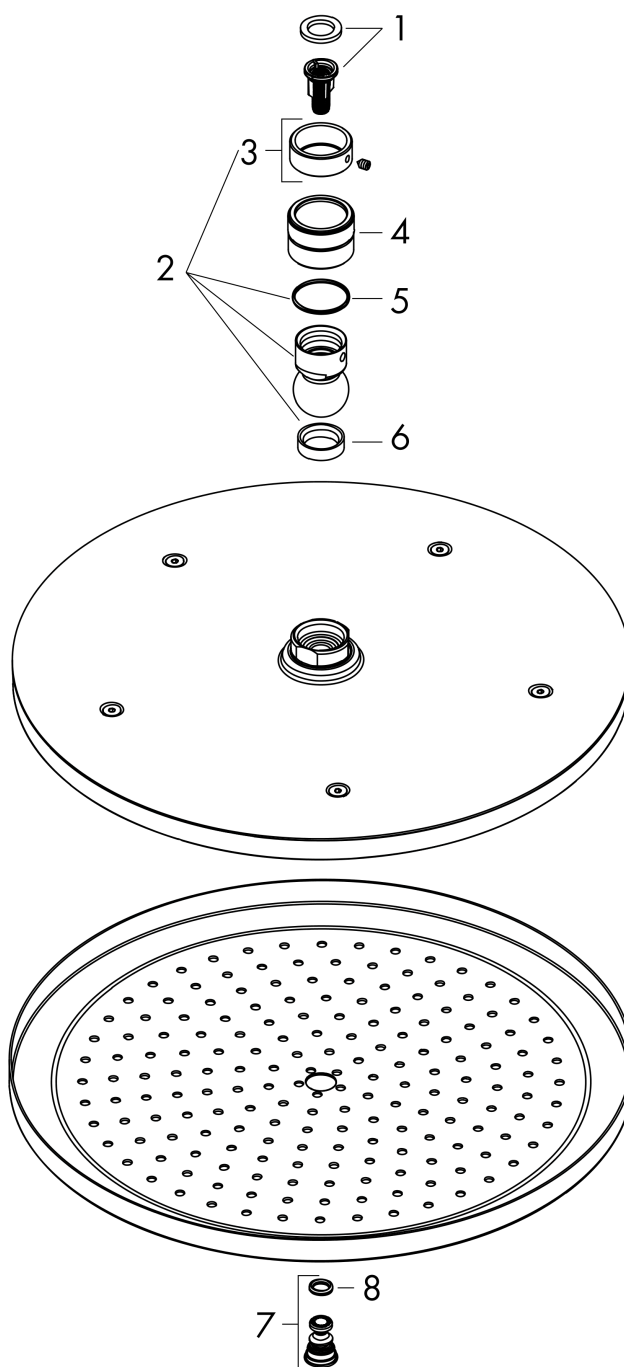

**Срома****Верхний душ 280 1jet**: матовый белый    Артикульный номер: **26220700****Описание****Характеристики**

- размер душевого диска: 280 мм
- тип струи: RainAir
- шарнирное соединение: регулируемый угол верхнего душа
- материал душевого диска: металл
- максимальный расход воды при 3 барах: 15,6 л/мин
- расход воды для струи RainAir (при 3 бар): 15,6 л/мин
- минимальный расход для корректной работы: 9,5 л/мин
- минимальное давление: 1,5 bar
- съемный душевой диск для очистки
- монтаж: потолок или стена
- соединительная резьба G ½
- подходит для проточных водонагревателей

**Технология****Награды за дизайн**reddot award 2017  
winner**Продукт****Чертеж**

Сroma

Верхний душ 280 1jet

: матовый белый Артикульный номер: 26220700

График расхода воды

Расход измерен практически с помощью соответствующей арматуры (термостат/смеситель/скрытый клапан).

Срома  
 Верхний душ 280 1jet  
 : матовый белый    Артикульный номер: 26220700

Покомпонентное изображение

Год выпуска: >06/20

**Срома****Верхний душ 280 1jet**: матовый белый Артикульный номер: **26220700****Перечень запасных частей**

Год выпуска: &gt;06/20

Позиция	Описание	Артикульный номер	PC	PU
1	filter insert	97708000	-	1
2	ball joint	98941700	-	1
3	lock washer	98942700	-	1
4	nut	97958700	-	1
5	lever collar	97536000	-	1
6	seal	97606000	-	1
7	air jet	95794700	-	1
8	O-ring 7x2	98419000	-	1