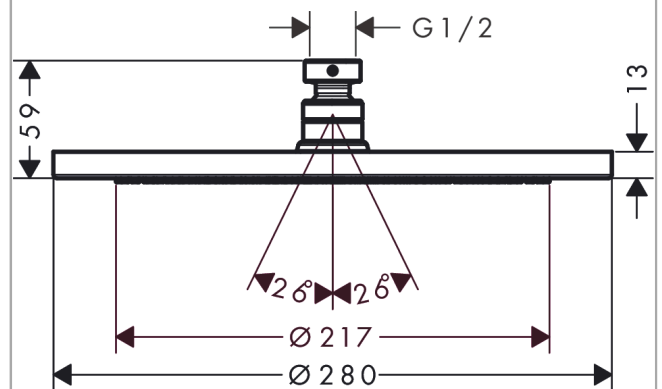

**Срома****Верхний душ 280 1jet**: матовый белый    Артикульный номер: **26220700****Описание****Характеристики**

- размер душевого диска: 280 мм
- тип струи: RainAir
- шарнирное соединение: регулируемый угол верхнего душа
- материал душевого диска: металл
- максимальный расход воды при 3 барах: 15,6 л/мин
- расход воды для струи RainAir (при 3 бар): 15,6 л/мин
- минимальный расход для корректной работы: 9,5 л/мин
- минимальное давление: 1,5 bar
- съемный душевой диск для очистки
- монтаж: потолок или стена
- соединительная резьба G ½
- подходит для проточных водонагревателей

**Технология****Награды за дизайн**reddot award 2017  
winner**Продукт****Чертеж**

Сroma

Верхний душ 280 1jet

: матовый белый Артикульный номер: 26220700

График расхода воды

Расход измерен практически с помощью соответствующей арматуры (термостат/смеситель/скрытый клапан).

Срома  
 Верхний душ 280 1jet  
 : матовый белый    Артикульный номер: 26220700

Покомпонентное изображение

Год выпуска: >06/20

**Срома****Верхний душ 280 1jet**: матовый белый Артикульный номер: **26220700****Перечень запасных частей**

Год выпуска: &gt;06/20

Позиция	Описание	Артикульный номер	PC	PU
1	filter insert	97708000	-	1
2	ball joint	98941700	-	1
3	lock washer	98942700	-	1
4	nut	97958700	-	1
5	lever collar	97536000	-	1
6	seal	97606000	-	1
7	air jet	95794700	-	1
8	O-ring 7x2	98419000	-	1