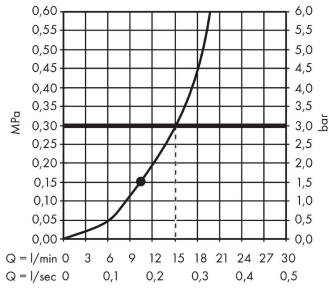

**Срома****Верхний душ 280 1jet**: матовый белый    Артикульный номер: **26220700****Описание****Характеристики**

- размер душевого диска: 280 мм
- тип струи: RainAir
- шарнирное соединение: регулируемый угол верхнего душа
- материал душевого диска: металл
- максимальный расход воды при 3 барах: 15,6 л/мин
- расход воды для струи RainAir (при 3 бар): 15,6 л/мин
- минимальный расход для корректной работы: 9,5 л/мин
- минимальное давление: 1,5 bar
- съемный душевой диск для очистки
- монтаж: потолок или стена
- соединительная резьба G ½
- подходит для проточных водонагревателей

**Технология****Награды за дизайн**reddot award 2017  
winner**Продукт****Чертеж**

Сroma

Верхний душ 280 1jet

: матовый белый Артикульный номер: 26220700

График расхода воды

Расход измерен практически с помощью соответствующей арматуры (термостат/смеситель/скрытый клапан).