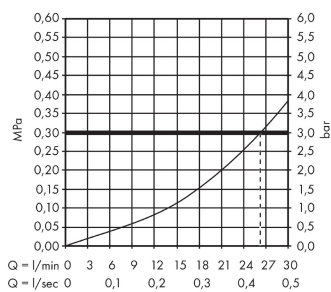

#### Характеристики

- выступ 196 мм
- настенный монтаж
- расход воды: 25 л/мин
- тип струи: обычная струя

### График расхода воды

Расход измерен практически с помощью соответствующей арматуры (термостат/смеситель/скрытый клапан).