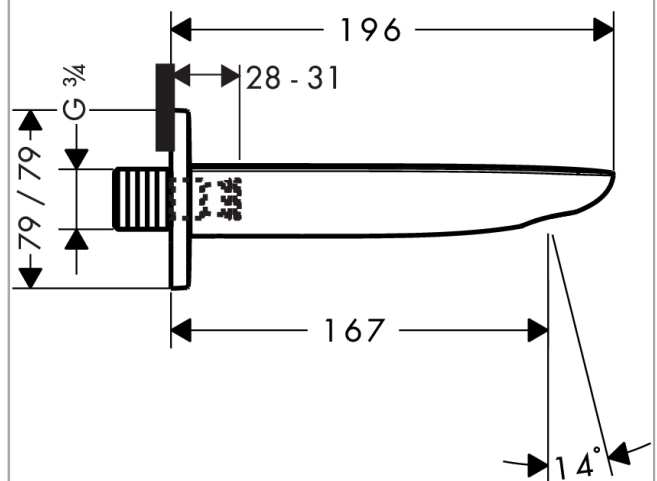

PuraVida

Излив на ванну

Поверхности : **хром**   Артикульный номер: **15412000**

Описание

Характеристики

- выступ 196 мм
- настенный монтаж
- расход воды: 25 л/мин
- тип струи: обычная струя

Продукт

Чертеж

График расхода воды

Расход измерен практически с помощью соответствующей арматуры (термостат/смеситель/скрытый клапан).