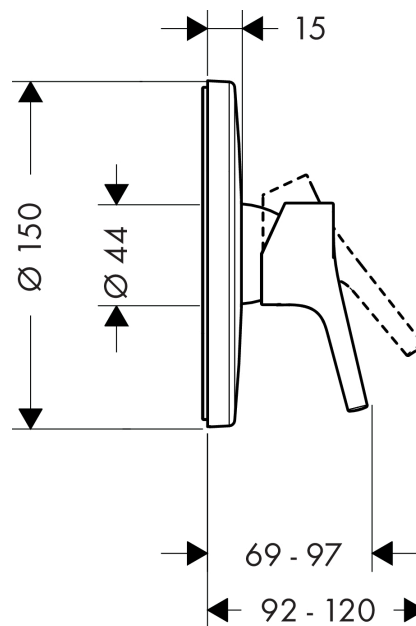

Talis S

Смеситель для душа однорычажный, СМ

Поверхности : **хром** Артикульный номер: **72606000**

Описание

Характеристики

- вид соединения: скрытая часть

Продукт

Чертеж

График расхода воды