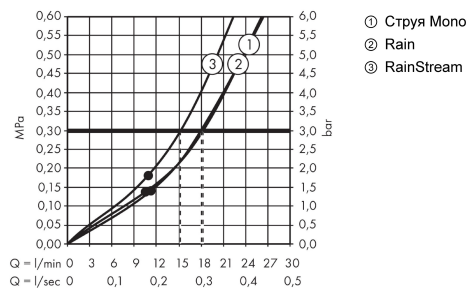

Технология

Награды за дизайн

Продукт

Чертеж

Rainmaker Select

Верхний душ 460 3jet с держателем

Поверхности : **черный / хром** Артикульный номер: **24007600**

График расхода воды