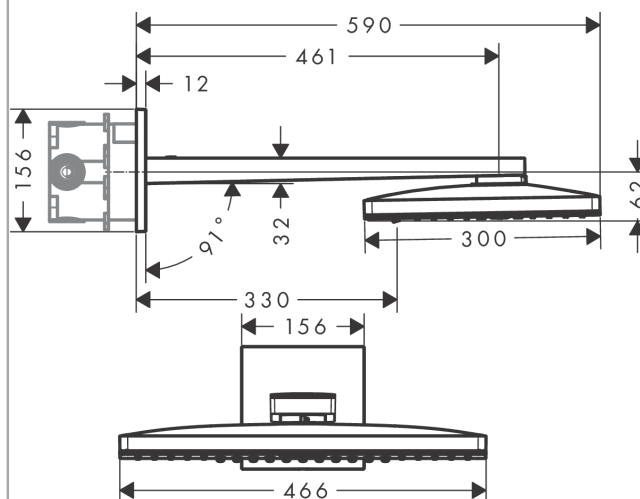

Rainmaker Select

Верхний душ 460 3jet с держателем

Поверхности : **черный / хром** Артикульный номер: **24007600**

Описание

Характеристики

- состоит из: верхний душ, держатель верхнего душа
- тип струи: Rain, RainStream, MonoRain
- размер душевого диска: 466 x 300 мм
- длина держателя для душа: 461 мм
- расход воды для струи Rain (при 3 бар): 18 л/мин
- расход воды для струи RainStream (при 3 бар): 15 л/мин
- расход воды для струи Mono (при 3 бар): 18 л/мин
- управление тремя зонами струй осуществляется посредством трех вентилях или одного переключающего вентиля с тремя ответвлениями
- легкоочищаемый душевой диск
- материал душевого диска: безопасное стекло
- съемный душевой диск для очистки
- съемный верхний душ для очистки
- монтаж: стена, скрытый монтаж с помощью iBox Universal

Технология

Награды за дизайн

Продукт

Чертеж

Rainmaker Select

Верхний душ 460 3jet с держателем

Поверхности : **черный / хром** Артикульный номер: **24007600**

График расхода воды

Расход измерен практически с помощью соответствующей арматуры (термостат/смеситель/скрытый клапан).

Rainmaker Select

Верхний душ 460 3jet с держателем

Поверхности : **черный / хром** Артикульный номер: **24007600**