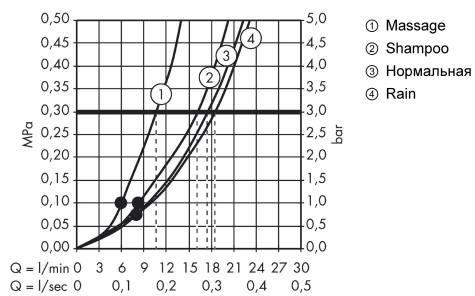

Срома 100

Душевой набор Vario со штангой 65 см и мыльницей

Поверхности : хром Артикулный номер: 27772000

Описание

Характеристики

- состоит из: ручной душ, душевая штанга, шланг для душа, ползунок, мыльница
- размер душевого диска: 100 мм
- тип струи: Rain, Shampoo, обычная, массажная
- переключение типов струи с помощью вращающегося душевого диска
- со стороны душа упорный подшипник, предотвращающий перекручивание душевого шланга
- держатель ручного душа регулируется в пределах 90°, поворачивается вправо и влево, перемещается вверх и вниз
- максимальный расход воды при 3 бар: 18 л/мин
- хромированные настенные крепления из пластика

Технология

Продукт

Чертеж

Сroma 100

Душевой набор Vario со штангой 65 см и мыльницей

Поверхности : хром Артикульный номер: 27772000

График расхода воды

Расход измерен практически с помощью соответствующей арматуры (термостат/смеситель/скрытый клапан).