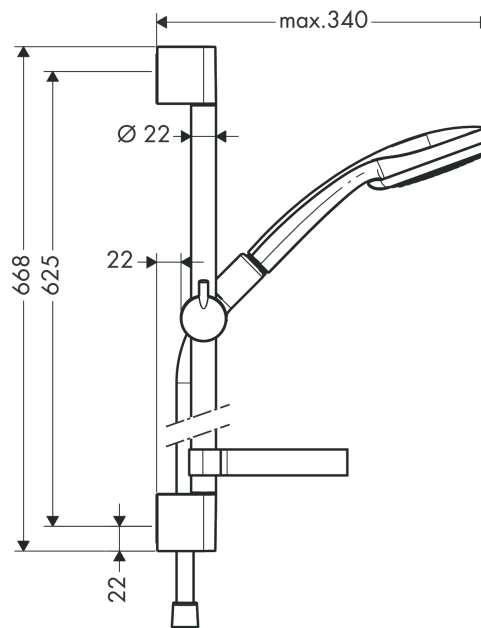

Срома 100

Душевой набор Vario со штангой 65 см и мыльницей

Поверхности : хром Артикулный номер: 27772000

Описание

Характеристики

- состоит из: ручной душ, душевая штанга, шланг для душа, ползунок, мыльница
- размер душевого диска: 100 мм
- тип струи: Rain, Shampoo, обычная, массажная
- переключение типов струи с помощью вращающегося душевого диска
- со стороны душа упорный подшипник, предотвращающий перекручивание душевого шланга
- держатель ручного душа регулируется в пределах 90°, поворачивается вправо и влево, перемещается вверх и вниз
- максимальный расход воды при 3 бар: 18 л/мин
- хромированные настенные крепления из пластика

Технология

Продукт

Чертеж

Сroma 100

Душевой набор Vario со штангой 65 см и мыльницей

Поверхности : хром Артикульный номер: 27772000

График расхода воды

Расход измерен практически с помощью соответствующей арматуры (термостат/смеситель/скрытый клапан).

Сroma 100

Душевой набор Vario со штангой 65 см и мыльницей

Поверхности : **хром** Артикульный номер: **27772000**

Пример монтажа