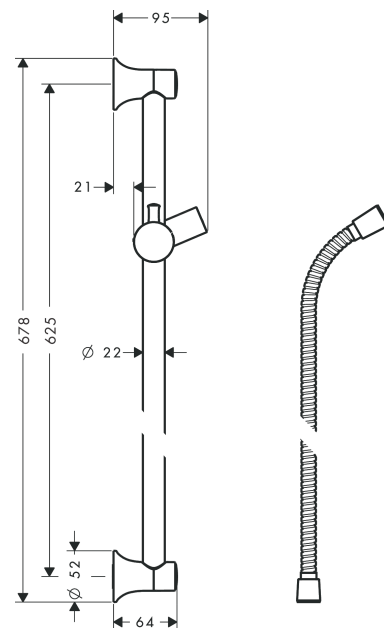

### Душевая штанга Classic 65 см со шлангом

Поверхности : **шлиф. никель** Артикульный номер: **27617820**

##### Характеристики

- состоит из: душевая штанга, держатель для душа, ползунок
- полностью хромированный держатель душа из металла
- держатель с функцией фиксации
- держатель с плавной регулировкой
- регулировка угла наклона в соответствии с растром

#### Чертеж

Unica

Душевая штанга Classic 65 см со шлангом

Поверхности : **шлиф. никель** Артикульный номер: **27617820**