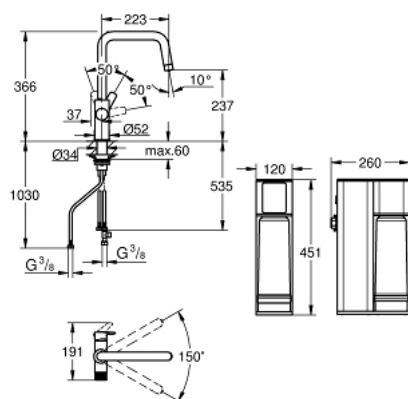

30 586 000 GROHE BLUE PURE EUROSMART КОМПЛЕКТ ОЧИСТКИ ВОДЫ ПО ТЕХНОЛОГИИ ОБРАТНОГО ОСМОСА

ОПИСАНИЕ ПРОДУКТА

- Colour: хром
- в комплект входят:
- GROHE Blue Смеситель однорычажный для мойки с функцией очистки водопроводной воды
- монтаж на одно отверстие
- U-образный излив
- отдельная рукоятка для фильтрованной воды
- GROHE SilkMove керамический картридж 28 мм
- поворотный трубкообразный излив
- диапазон поворота 150°
- отдельные водотоки для питьевой и водопроводной воды
- гибкая подводка
- система GROHE Blue reverse osmosis
- мембрана обратноосмотического фильтра для получения чистой и безопасной воды
- удаляет значительную часть химикатов, гормонов и микроорганизмов
- скорость подачи очищенной воды - 1,5 л/мин
- удаляет не менее 97% растворённых солей
- очищаются не менее 50% поступающей воды
- давление подаваемой воды 1.00 - 4.00 бар
- Разъём стандарта IEC с евро-штекером, электропитание 230В / 50 Гц
- не требуется накопительный бак для воды
- срок службы мембраны - 1 год
- блок для подключения