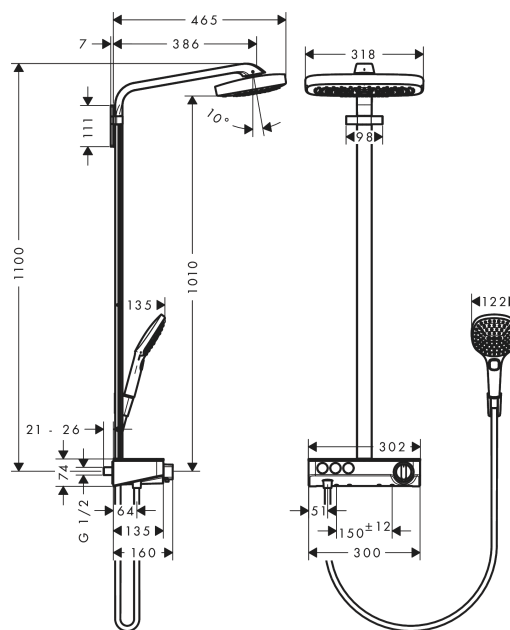

Raindance Select E
Showerpipe 300 3jet с ShowerTablet Select 300
 Поверхности : **хром** Артикульный номер: **27127000**

Описание

Характеристики

- состоит из: верхний душ, ручной душ, термостат для душа, штанга для душа, держатель для душа
- верхний душ Raindance Select E 300 3jet
- размер душевого диска: 300 x 190 мм
- тип струи: RainAir, Rain, RainStream
- удобное переключение типов струи с помощью кнопки Select
- поверхность душевого диска: хром или белый
- длина держателя для душа: 380 мм
- полочка: из безопасного стекла
- поверхность полочки: цветовой вариант -000 - зеркальное стекло; цветовой вариант -400 - белое стекло
- максимальный расход воды при 3 бар: 19 л/мин
- расход воды для струи RainAir (при 3 бар): 16 л / мин
- расход воды для струи Rain (при 3 бар): 16 л / мин
- расход воды для струи RainStream (при 3 бар): 19 л/мин
- рабочее давление: мин. 2 бар/макс. 10 бар
- термостат ShowerTablet Select 300
- изолированная подача воды
- предохранительный ограничитель при 40°C
- регулируемый ограничитель температуры горячей воды
- пользовательское управление посредством кнопки Select
- вид монтажа: внешний монтаж
- соединительная резьба G 1/2
- межосевое подключение 150 мм ± 12 мм
- для установки на соединительную резьбу G 3/4 необходимо использовать комплект адаптеров 02026000

Технология

Награды за дизайн

Raindance Select E
Showerpipe 300 3jet c ShowerTablet Select 300
 Поверхности : **хром** Артикульный номер: **27127000**

Продукт

Чертеж

График расхода воды

Raindance Select E
Showerpipe 300 3jet c ShowerTablet Select 300
 Поверхности : **хром** Артикульный номер: **27127000**