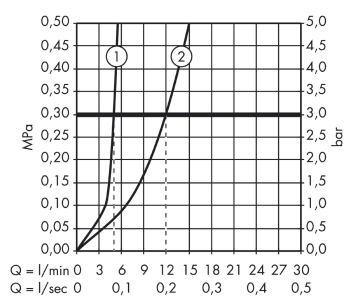

Metris

Смеситель для раковины, однорычажный, излив 165 мм, CM

Поверхности : хром Артикульный номер: 31085000

Описание

Характеристики

- состоит из: смеситель для раковины, однорычажный, скрытого монтажа, настенный, слив/перелив
- выступ 165 мм
- обычная струя
- расход воды при 3 барах: 5 л/мин
- керамический узел смешивания
- регулируемое ограничение температуры
- сливной набор без опции перекрытия стока
- материал сливного набора: металл
- вид соединения: скрытая часть
- с возможностью размещения рукоятки справа или слева

Технология

Продукт

Чертеж

График расхода воды

Metris

Смеситель для раковины, однорычажный, излив 165 мм, CM

Поверхности : **хром** Артикульный номер: **31085000**

Пример монтажа