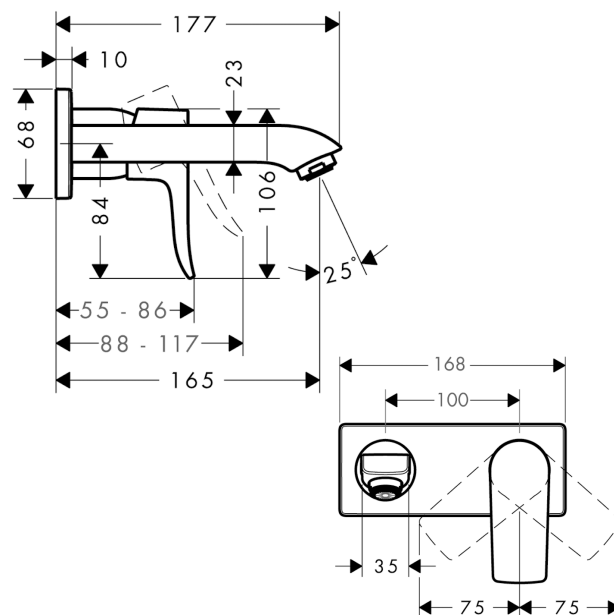

Metris

Смеситель для раковины, однорычажный, излив 165 мм, CM

Поверхности : хром Артикульный номер: 31085000

Описание

Характеристики

- состоит из: смеситель для раковины, однорычажный, скрытого монтажа, настенный, слив/перелив
- выступ 165 мм
- обычная струя
- расход воды при 3 барах: 5 л/мин
- керамический узел смешивания
- регулируемое ограничение температуры
- сливной набор без опции перекрытия стока
- материал сливного набора: металл
- вид соединения: скрытая часть
- с возможностью размещения рукоятки справа или слева

Технология

Продукт

Чертеж

График расхода воды

Metris

Смеситель для раковины, однорычажный, излив 165 мм, CM

Поверхности : **хром** Артикульный номер: **31085000**

Пример монтажа