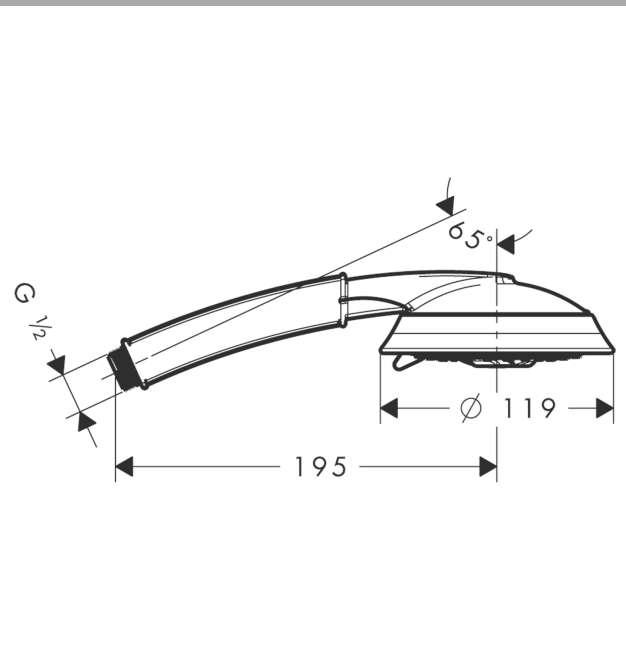

Raindance Classic Ручной душ 100 3jet

Поверхности : хром Артикульный номер: 28548000

Описание

Характеристики

- размер душевого диска: 119 мм
- переключение типов струи с помощью вращающегося душевого диска
- тип струи: RainAir, Whirl, BalanceAir
- максимальный расход воды при 3 бар: 17 л/мин
- промывающийся грязеулавливающий фильтр
- соединительная резьба G 1/2
- подходит для проточных водонагревателей

Технология

Продукт

Чертеж

График расхода воды