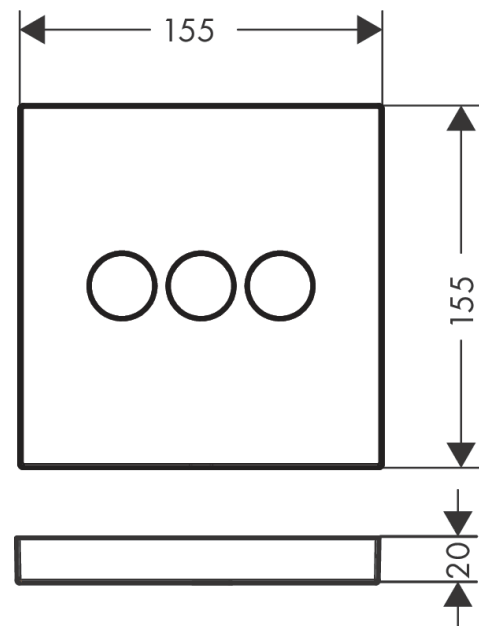

ShowerSelect

Вентиль, скрытого монтажа, для 3 потребителей
: матовый белый Артикульный номер: **15764700**

Описание

Характеристики

- 3 потребителя
- клапан Select
- возможно одновременное включение нескольких потребителей
- максимальный расход воды при 3 барах: 30 л/мин
- расход воды через верхний вывод: 26 л/мин
- напор слева и справа: 29 л/мин
- расход воды при одновременном использовании всех потребителей: 30 л/мин
- вид соединения: скрытая часть
- вентиль поставляется с кнопками «Широкая струя Rain», «Узкая струя Rain» и «Ручной душ»

Технология

Награды за дизайн

reddot winner 2021

Продукт

Чертеж

График расхода воды

ShowerSelect

Вентиль, скрытого монтажа, для 3 потребителей

ShowerSelect**Вентиль, скрытого монтажа, для 3 потребителей****: матовый белый** Артикульный номер: **15764700****Перечень запасных частей**

Год выпуска: >10/21

Позиция	Описание	Артикульный номер	PC	PU
1	escutcheon 155 / 155 mm	92227700	-	1
2	holder for escutcheon	98793000	-	1
3	set of fixing screws	96454000	-	1
4	nut and flange	92696000	-	1
5	Select-adapter	92219000	-	1
6	nut	98368000	-	1
7	shut off unit	95758000	-	1
8	set of screws	96525000	-	1
9	O-ring 16x2	98133000	-	1
10	noise reduction	94073000	-	1
11	extension 25 mm	13595000	-	1
12	set of fixing screws	97747000	-	1
13	extension 22 mm	13593700	-	1
14	compensation set 1°	95521000	-	1
15	extension 10 mm for iBox universal with shut-off unit	92332000	-	1
16	flushing unit complete	15956000	-	1
17	fit-up aid	92540000	-	1
18	symbol head shower Rain large	93571700	-	1
19	symbol head shower Rain small	93572700	-	1
20	symbol handshower	93573700	-	1
21	symbol Flood jet	93574700	-	1
22	symbol Whirl	93575700	-	1
23	symbol Mono	93576700	-	1
24	symbol tub	93577700	-	1
25	symbol body shower	93578700	-	1
26	symbol ON/OFF	93579700	-	1
27	pushbutton	93955880	-	1
a	concealed item	01800180	-	1
b	shut off unit (special)	92361000	-	1
c	Grease	90920000	-	1