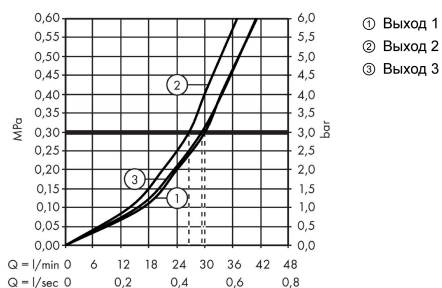

ShowerSelect

Вентиль, скрытого монтажа, для 3 потребителей
: матовый белый Артикульный номер: **15764700**

Описание

Характеристики

- 3 потребителя
- клапан Select
- возможно одновременное включение нескольких потребителей
- максимальный расход воды при 3 барах: 30 л/мин
- расход воды через верхний вывод: 26 л/мин
- напор слева и справа: 29 л/мин
- расход воды при одновременном использовании всех потребителей: 30 л/мин
- вид соединения: скрытая часть
- вентиль поставляется с кнопками «Широкая струя Rain», «Узкая струя Rain» и «Ручной душ»

Технология

Награды за дизайн

reddot winner 2021

Продукт

Чертеж

График расхода воды

ShowerSelect

Вентиль, скрытого монтажа, для 3 потребителей