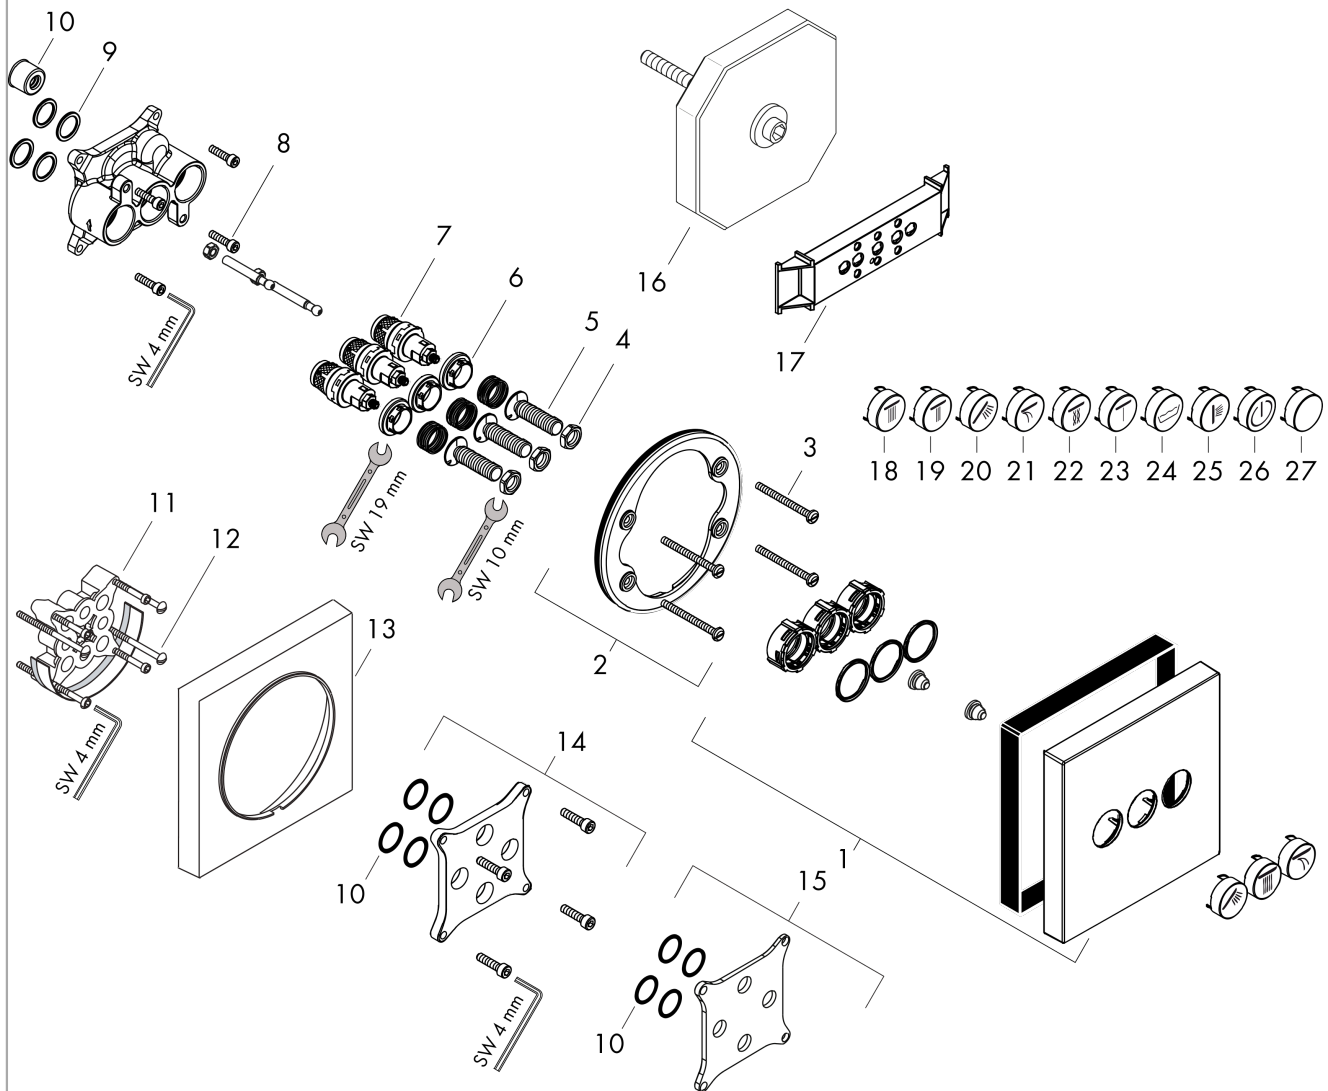

ShowerSelect

Вентиль, скрытого монтажа, для 3 потребителей
: матовый белый Артикульный номер: **15764700**

Описание

Характеристики

- 3 потребителя
- клапан Select
- возможно одновременное включение нескольких потребителей
- максимальный расход воды при 3 барах: 30 л/мин
- расход воды через верхний вывод: 26 л/мин
- напор слева и справа: 29 л/мин
- расход воды при одновременном использовании всех потребителей: 30 л/мин
- вид соединения: скрытая часть
- вентиль поставляется с кнопками «Широкая струя Rain», «Узкая струя Rain» и «Ручной душ»

: матовый белый Артикульный номер: **15764700**

Пример монтажа

ShowerSelect

Вентиль, скрытого монтажа, для 3 потребителей
 : матовый белый Артикулный номер: 15764700

Покомпонентное изображение

Год выпуска: >10/21

ShowerSelect**Вентиль, скрытого монтажа, для 3 потребителей****: матовый белый** Артикульный номер: **15764700****Перечень запасных частей**

Год выпуска: >10/21

Позиция	Описание	Артикульный номер	PC	PU
1	escutcheon 155 / 155 mm	92227700	-	1
2	holder for escutcheon	98793000	-	1
3	set of fixing screws	96454000	-	1
4	nut and flange	92696000	-	1
5	Select-adapter	92219000	-	1
6	nut	98368000	-	1
7	shut off unit	95758000	-	1
8	set of screws	96525000	-	1
9	O-ring 16x2	98133000	-	1
10	noise reduction	94073000	-	1
11	extension 25 mm	13595000	-	1
12	set of fixing screws	97747000	-	1
13	extension 22 mm	13593700	-	1
14	compensation set 1°	95521000	-	1
15	extension 10 mm for iBox universal with shut-off unit	92332000	-	1
16	flushing unit complete	15956000	-	1
17	fit-up aid	92540000	-	1
18	symbol head shower Rain large	93571700	-	1
19	symbol head shower Rain small	93572700	-	1
20	symbol handshower	93573700	-	1
21	symbol Flood jet	93574700	-	1
22	symbol Whirl	93575700	-	1
23	symbol Mono	93576700	-	1
24	symbol tub	93577700	-	1
25	symbol body shower	93578700	-	1
26	symbol ON/OFF	93579700	-	1
27	pushbutton	93955880	-	1
a	concealed item	01800180	-	1
b	shut off unit (special)	92361000	-	1
c	Grease	90920000	-	1