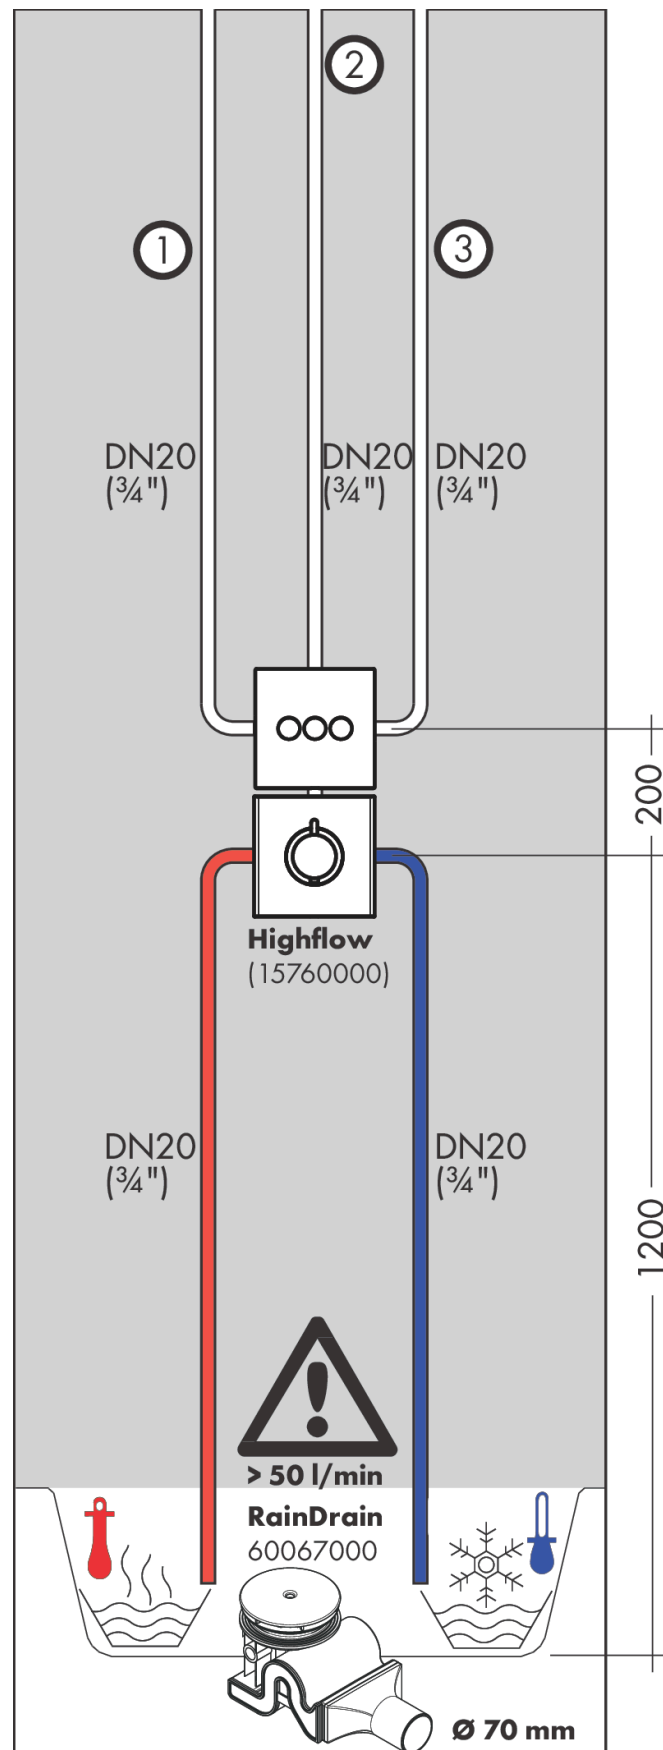

ShowerSelect

Вентиль, скрытого монтажа, для 3 потребителей

: матовый белый   Артикульный номер: **15764700**

Пример монтажа