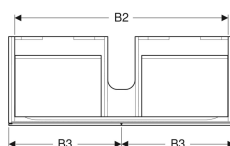

Шкафчик для раковины Geberit Xeno² шириной от 120 см, с двумя выдвижными ящиками

Образец

Характеристики

- Подвесной
- С двумя выдвижными ящиками
- Механизм открывания «Push-to-open»
- Выдвижной ящик с противоскользящим ковриком
- Выдвижной ящик со светодиодным светильником
- С защитой от конденсата
- Поставляется в собранном состоянии

Объем поставки

- Крепеж

Арт. №	Цвет / поверхность	B	B1	B2	B3	Ширина раковина	H	T	Световой поток
500.517.01.1	Белый / Высокоглянцевое покрытие	117.4 см	114 см	111 см	58.5 см	120 см	22 см	46.2 см	480 лм
500.517.00.1	Серый / Матовое покрытие	117.4 см	114 см	111 см	58.5 см	120 см	22 см	46.2 см	480 лм
500.517.43.1	Серый / Меламин, древесная структура	117.4 см	114 см	111 см	58.5 см	120 см	22 см	46.2 см	480 лм