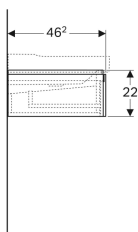

Шкафчик для раковины Geberit Xeno² шириной от 120 см, с двумя выдвижными ящиками

Образец

Характеристики

- Подвесной
- С двумя выдвижными ящиками
- Механизм открывания «Push-to-open»
- Выдвижной ящик с противоскользящим ковриком
- Выдвижной ящик со светодиодным светильником
- С защитой от конденсата
- Поставляется в собранном состоянии

Объем поставки

- Крепеж

Арт. №	Цвет / поверхность	B	B1	B2	B3	Ширина раковина	H	T	Световой поток
500.517.01.1	Белый / Высокоглянцевое покрытие	117.4 см	114 см	111 см	58.5 см	120 см	22 см	46.2 см	480 лм
500.517.00.1	Серый / Матовое покрытие	117.4 см	114 см	111 см	58.5 см	120 см	22 см	46.2 см	480 лм
500.517.43.1	Серый / Меламин, древесная структура	117.4 см	114 см	111 см	58.5 см	120 см	22 см	46.2 см	480 лм