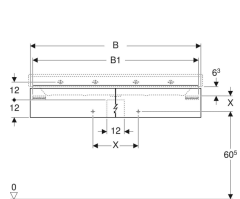

Шкафчик для раковины Geberit Xeno² шириной от 120 см, с двумя выдвижными ящиками

Образец

Характеристики

- Подвесной
- С двумя выдвижными ящиками
- Механизм открывания «Push-to-open»
- Выдвижной ящик с противоскользящим ковриком
- Выдвижной ящик со светодиодным светильником
- С защитой от конденсата
- Поставляется в собранном состоянии

Объем поставки

- Крепеж

Арт. №	Цвет / поверхность	B	B1	B2	B3	Ширина раковина	H	T	Световой поток
500.517.01.1	Белый / Высокоглянцевое покрытие	117.4 см	114 см	111 см	58.5 см	120 см	22 см	46.2 см	480 лм
500.517.00.1	Серый / Матовое покрытие	117.4 см	114 см	111 см	58.5 см	120 см	22 см	46.2 см	480 лм
500.517.43.1	Серый / Меламин, древесная структура	117.4 см	114 см	111 см	58.5 см	120 см	22 см	46.2 см	480 лм