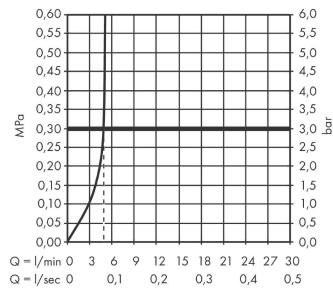

### Чертеж

**Talis M54**

**Кухонный смеситель однорычажный, 270, Есо, с вытяжным изливом, 1jet**

**: хром     Артикульный номер: 72845000**

**График расхода воды**

Talis M54

Кухонный смеситель однорычажный, 270, Есо, с вытяжным изливом, 1jet  
: хром Артикул номер: 72845000