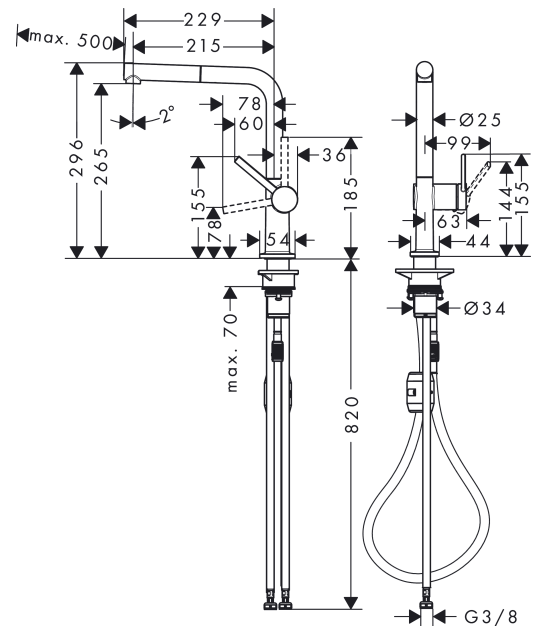

### Чертеж

**Talis M54**

**Кухонный смеситель однорычажный, 270, Есо, с вытяжным изливом, 1jet**

**: хром     Артикульный номер: 72845000**

**График расхода воды**

Talis M54

Кухонный смеситель однорычажный, 270, Есо, с вытяжным изливом, 1jet  
: хром Артикул номер: 72845000

Покомпонентное изображение

Год выпуска: >12/19

**Talis M54****Кухонный смеситель однорычажный, 270, Есо, с вытяжным изливом, 1jet**: хром Артикулный номер: **72845000****Перечень запасных частей**

Год выпуска: &gt;12/19

Позиция	Описание	Артикулный номер	PC	PU
1	spout cpl.	93749000	-	1
2	O-ring 8x2	98112000	-	1
3	handspray	93752000	-	1
4	filter	98516000	-	1
5	non return valve DW 10	96456000	-	1
6	spray former	93753000	-	1
7	service tool	93750000	-	1
8	set of lever collars	98365000	-	1
9	O-ring 19x2	98426000	-	1
10	O-ring 20x1,5	98197000	-	1
11	handle	93736000	-	1
12	hollow set screw M5x5	98446000	-	1
13	screw cover	93735610	-	1
14	flange	93737000	-	1
15	nut	93738000	-	1
16	O-ring 25x1,5	98146000	-	1
17	O-ring 30x1,5	98433000	-	1
18	O-ring 29x2	98391000	-	1
19	cartridge, assy	93740000	-	1
20	O-ring 36x3	98052000	-	1
21	support	97523000	-	1
22	fixing set (Ø 34)	95049000	-	1
23	lever collar	97548000	-	1
24	weight	92500000	-	1
25	hose 1,50 m	93816000	-	1
26	hose	93744000	-	1
27	O-ring 7x1,5	98422000	-	1
28	connection hose 900 mm M8x0,75 G3/8	93746000	-	1
29	O-ring 6,6x1,6	93019000	-	1
a	set of adapters	93395000	-	1