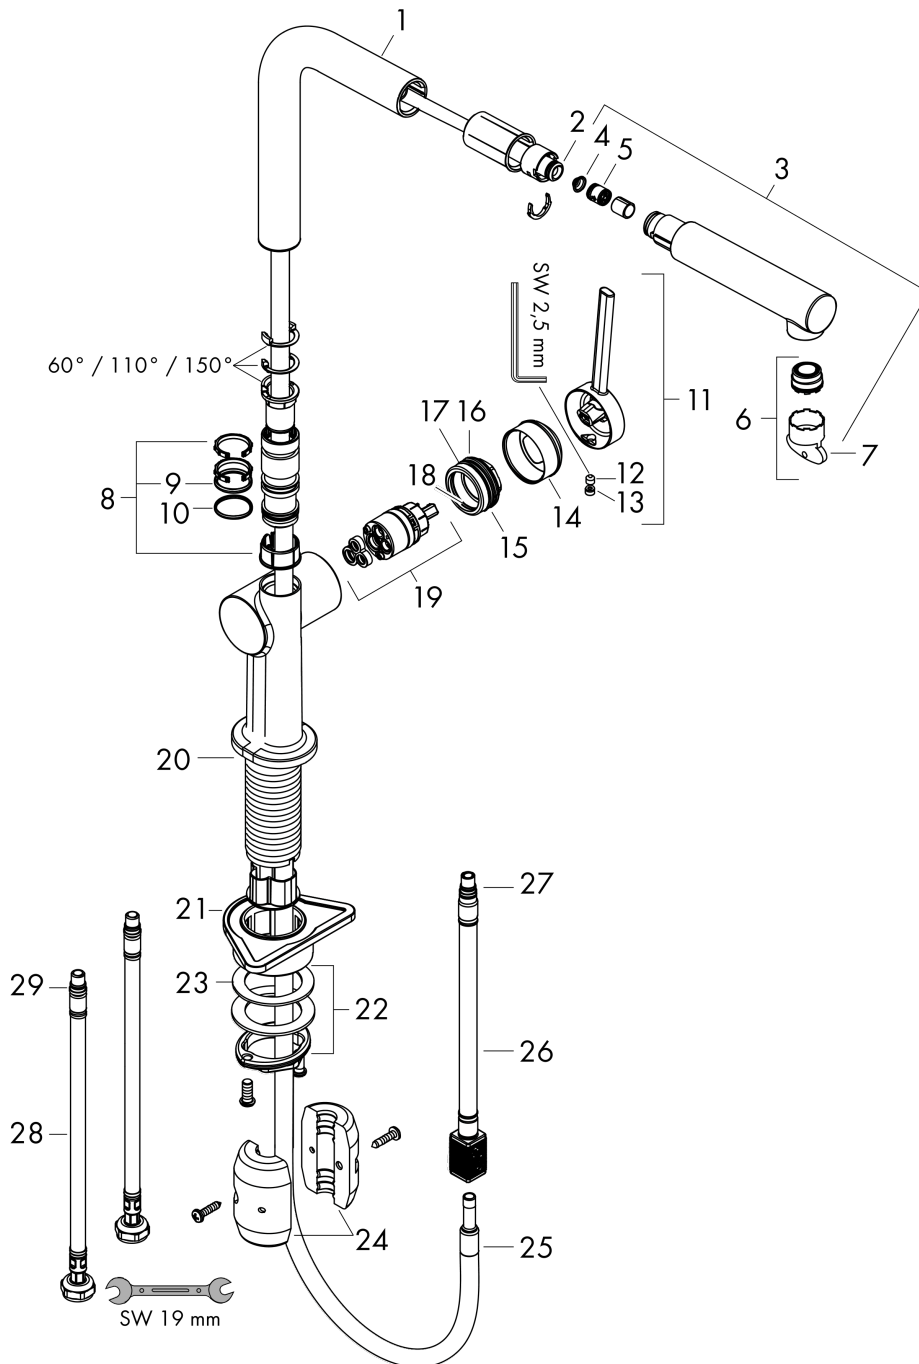

### Чертеж

**Talis M54**

**Кухонный смеситель однорычажный, 270, Есо, с вытяжным изливом, 1jet**

**: хром     Артикульный номер: 72845000**

**График расхода воды**

Talis M54

Кухонный смеситель однорычажный, 270, Есо, с вытяжным изливом, 1jet  
: хром Артикул номер: 72845000

Покомпонентное изображение

Год выпуска: >12/19

**Talis M54****Кухонный смеситель однорычажный, 270, Есо, с вытяжным изливом, 1jet**: хром Артикулный номер: **72845000****Перечень запасных частей**

Год выпуска: &gt;12/19

Позиция	Описание	Артикулный номер	PC	PU
1	spout cpl.	93749000	-	1
2	O-ring 8x2	98112000	-	1
3	handspray	93752000	-	1
4	filter	98516000	-	1
5	non return valve DW 10	96456000	-	1
6	spray former	93753000	-	1
7	service tool	93750000	-	1
8	set of lever collars	98365000	-	1
9	O-ring 19x2	98426000	-	1
10	O-ring 20x1,5	98197000	-	1
11	handle	93736000	-	1
12	hollow set screw M5x5	98446000	-	1
13	screw cover	93735610	-	1
14	flange	93737000	-	1
15	nut	93738000	-	1
16	O-ring 25x1,5	98146000	-	1
17	O-ring 30x1,5	98433000	-	1
18	O-ring 29x2	98391000	-	1
19	cartridge, assy	93740000	-	1
20	O-ring 36x3	98052000	-	1
21	support	97523000	-	1
22	fixing set (Ø 34)	95049000	-	1
23	lever collar	97548000	-	1
24	weight	92500000	-	1
25	hose 1,50 m	93816000	-	1
26	hose	93744000	-	1
27	O-ring 7x1,5	98422000	-	1
28	connection hose 900 mm M8x0,75 G3/8	93746000	-	1
29	O-ring 6,6x1,6	93019000	-	1
a	set of adapters	93395000	-	1